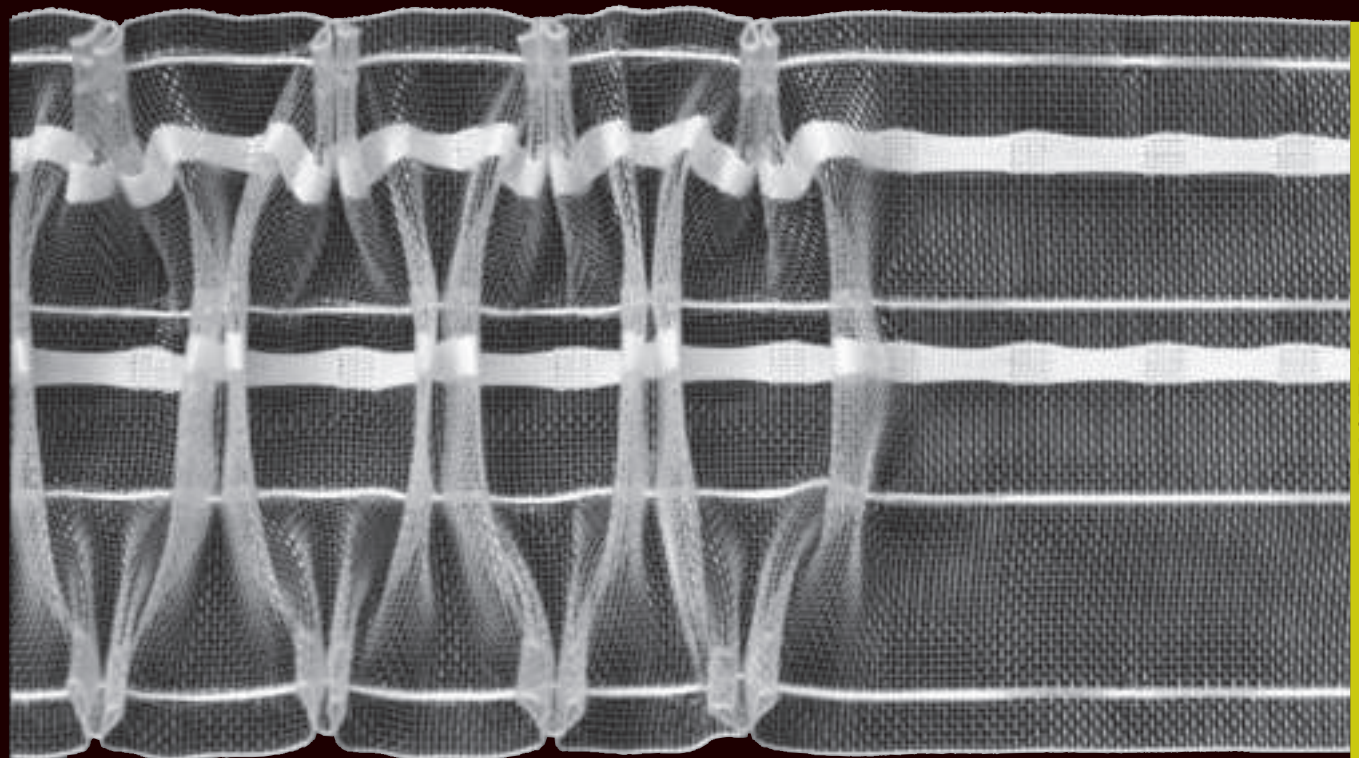

T 1075 M

GENİŞLİK WIDTH	MAMÜLÜN CİNSİ ITEM DESCRIPTION	AMBALAJ ŞEKLİ PACKAGING DETAIL	KARIŞIM FABRIC CONTENT
100 mm	Misinalı Petek Pile Perde Büzğü Şeridi Bes Nest Pleating Monofilament Curtain Tape 1:2,25	50 MT / RULO 50 MTS / ROLL	100% Polyester