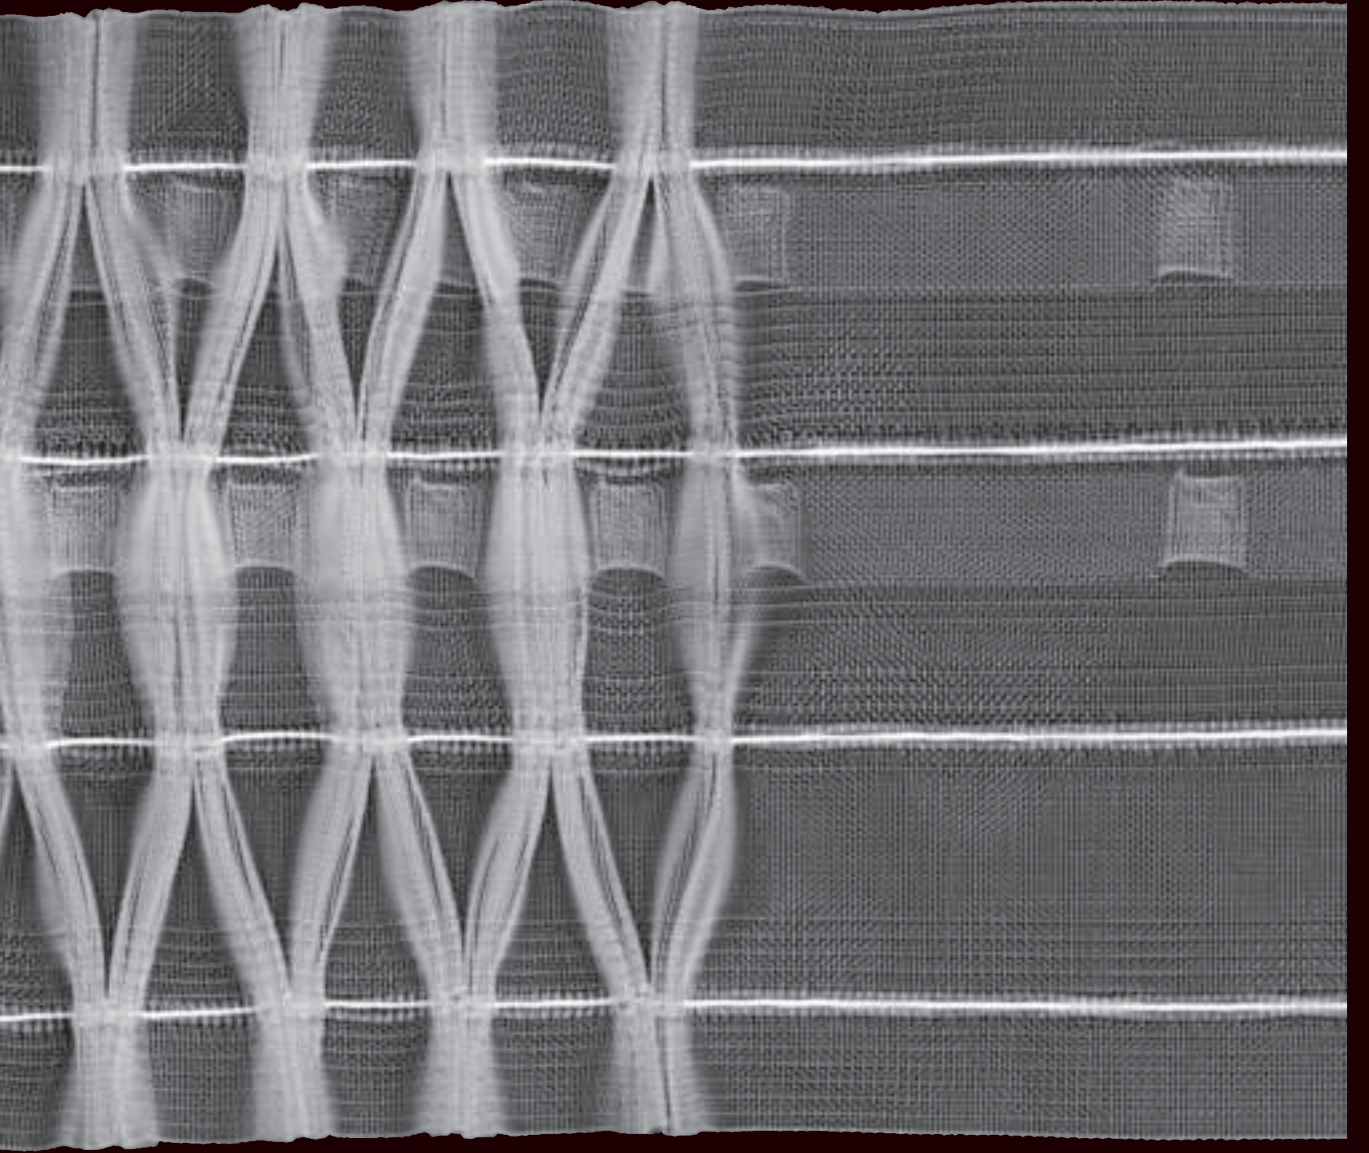

T 1513 M

GENİŞLİK WIDTH	MAMÜLÜN CİNSİ ITEM DESCRIPTION	AMBALAJ ŞEKLİ PACKAGING DETAIL	KARIŞIM FABRIC CONTENT
150 mm	Misinalı Duple Petek Pile Perde Büzgü Double Bes Nest Pleating Monofilament Curtain Tape 1:5	50 MT / RULO 50 MTS / ROLL	100% Polyester