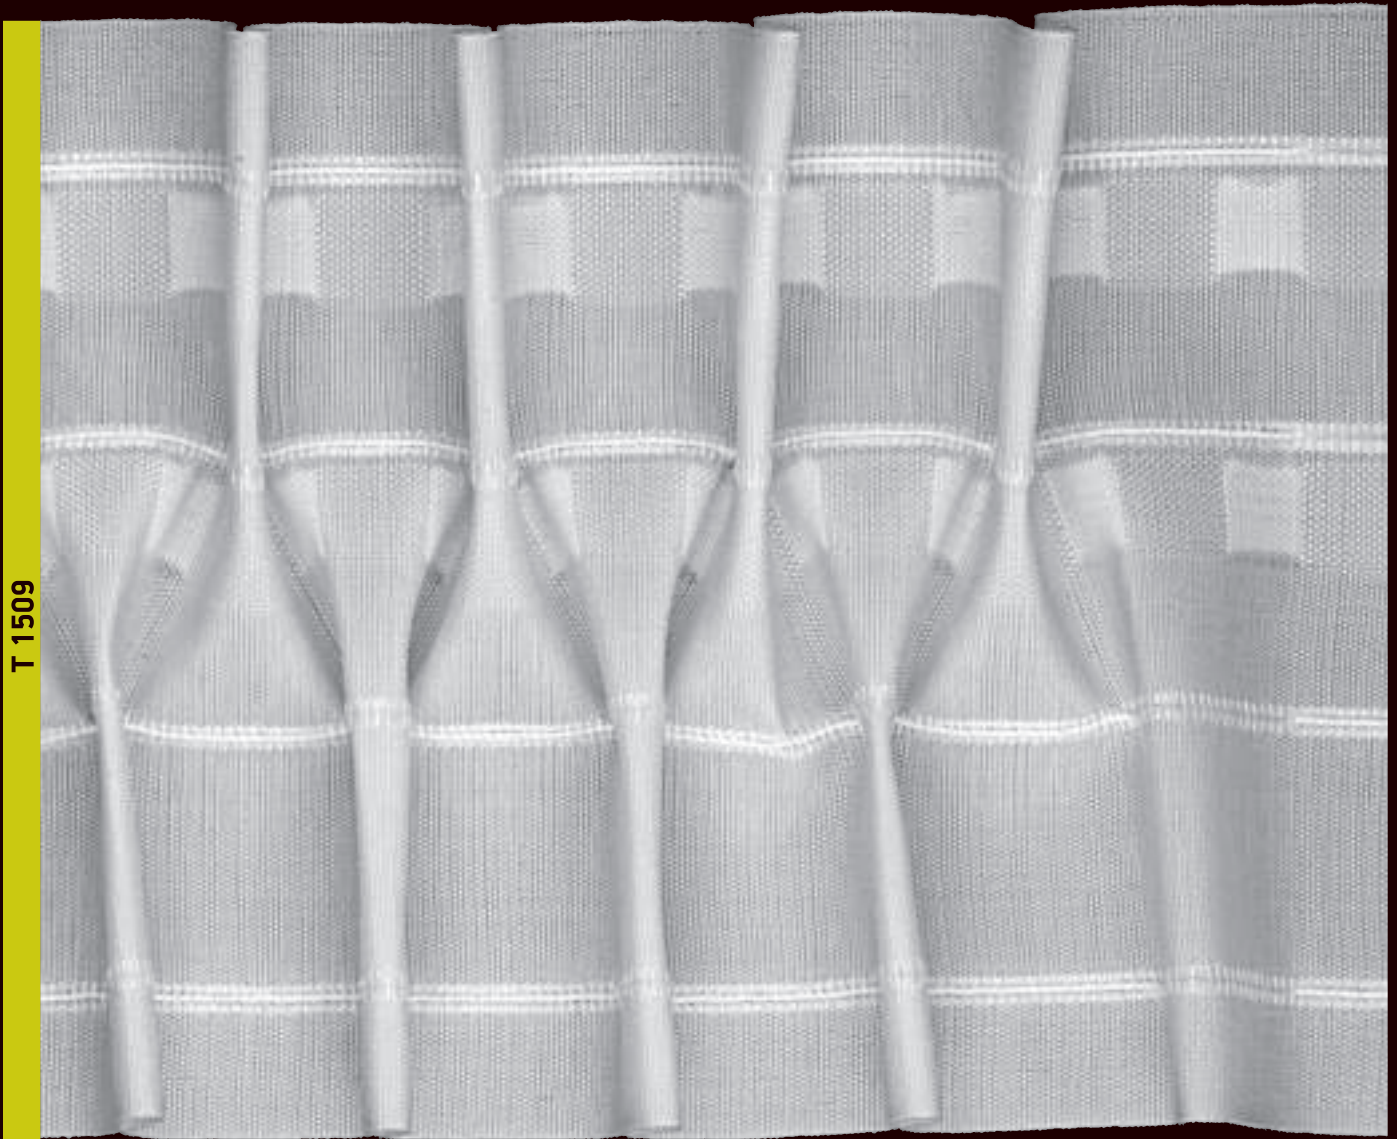

T 1509

GENİŞLİK WIDTH	MAMÜLÜN CİNSİ ITEM DESCRIPTION	AMBALAJ ŞEKLİ PACKAGING DETAIL	KARIŞIM FABRIC CONTENT
150 mm	Çapraz Pile Perde Büzğü Şeridi 1:2,25 Cross Pleating Curtain Tape 1:2,25	50 MT / RULO 50 MTS / ROLL	100% Polyester