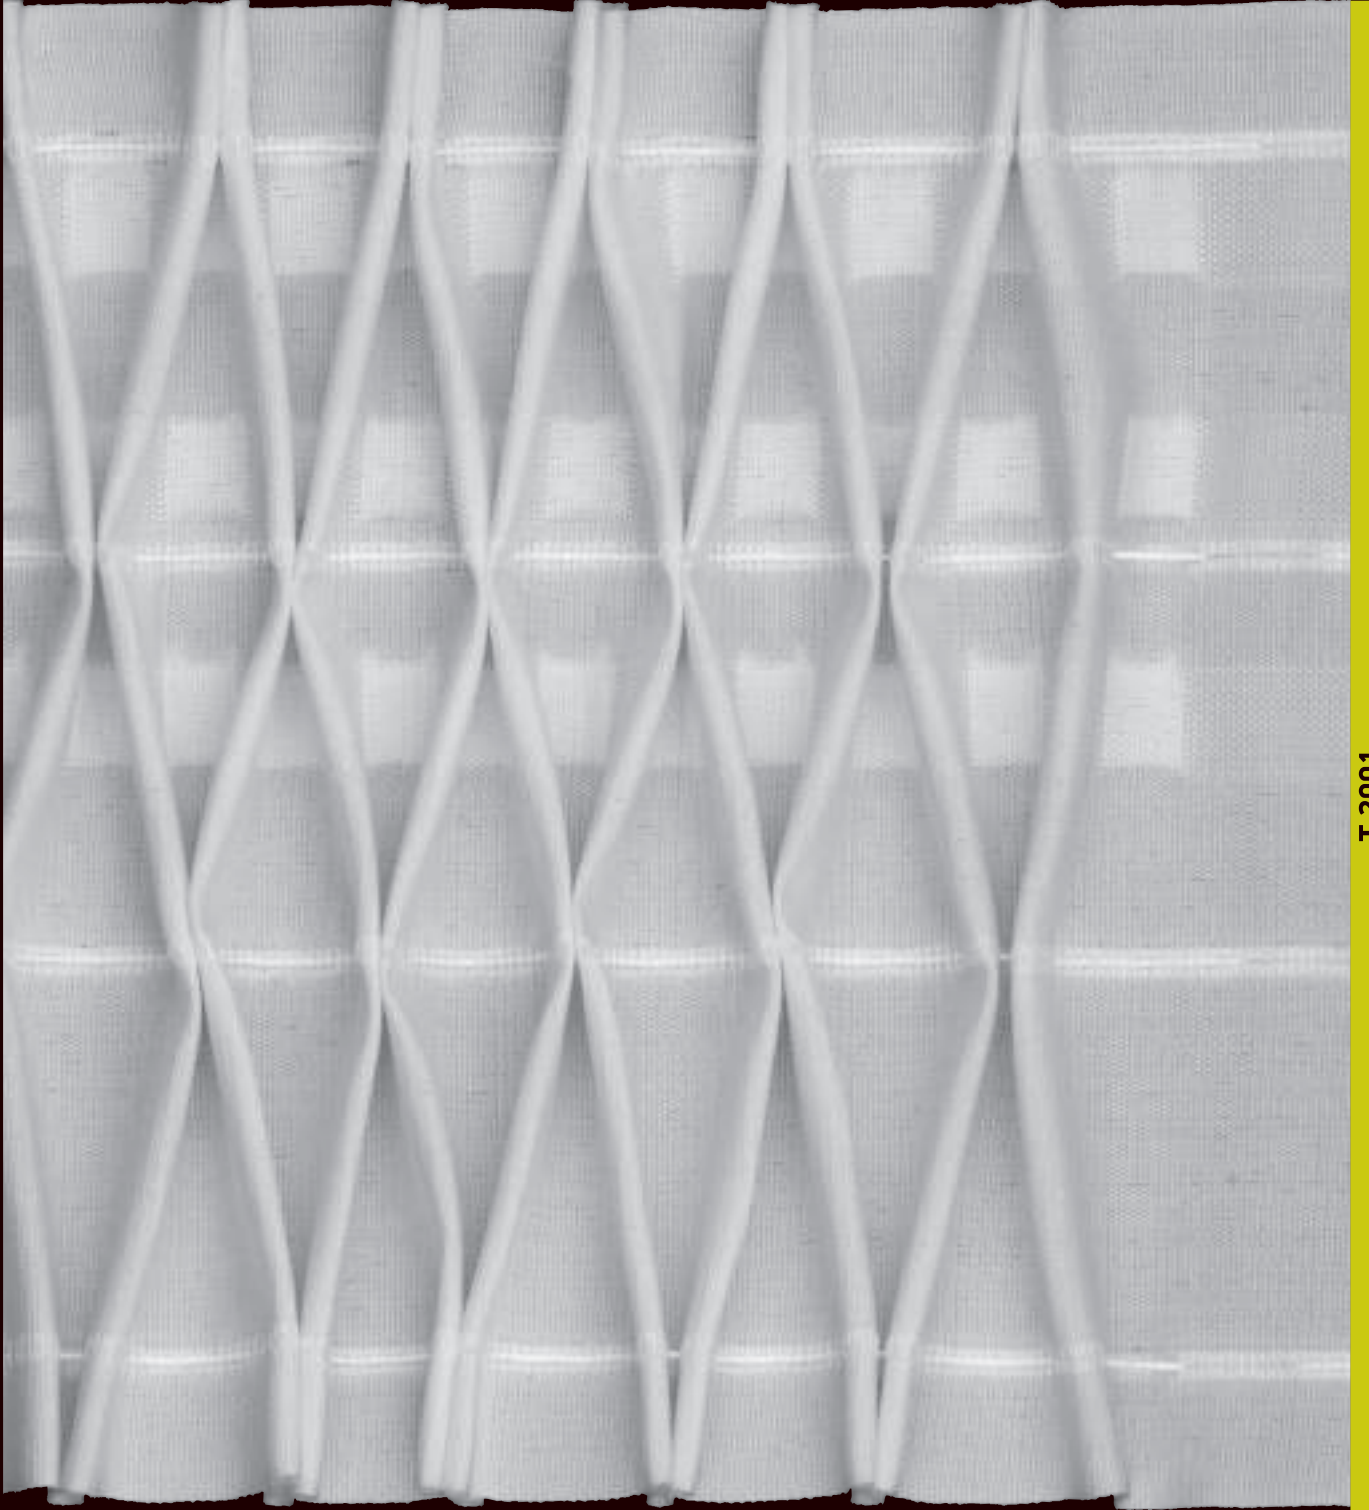

T 2001

GENİŞLİK WIDTH	MAMÜLÜN CİNSİ ITEM DESCRIPTION	AMBALAJ ŞEKLİ PACKAGING DETAIL	KARIŞIM FABRIC CONTENT
200 mm	İşkembe Pile Perde Büzğü Şeridi 1:3 Bes Nest Pleating Curtain Tape 1:3	50 MT / RULO 50 MTS / ROLL	100% Polyester