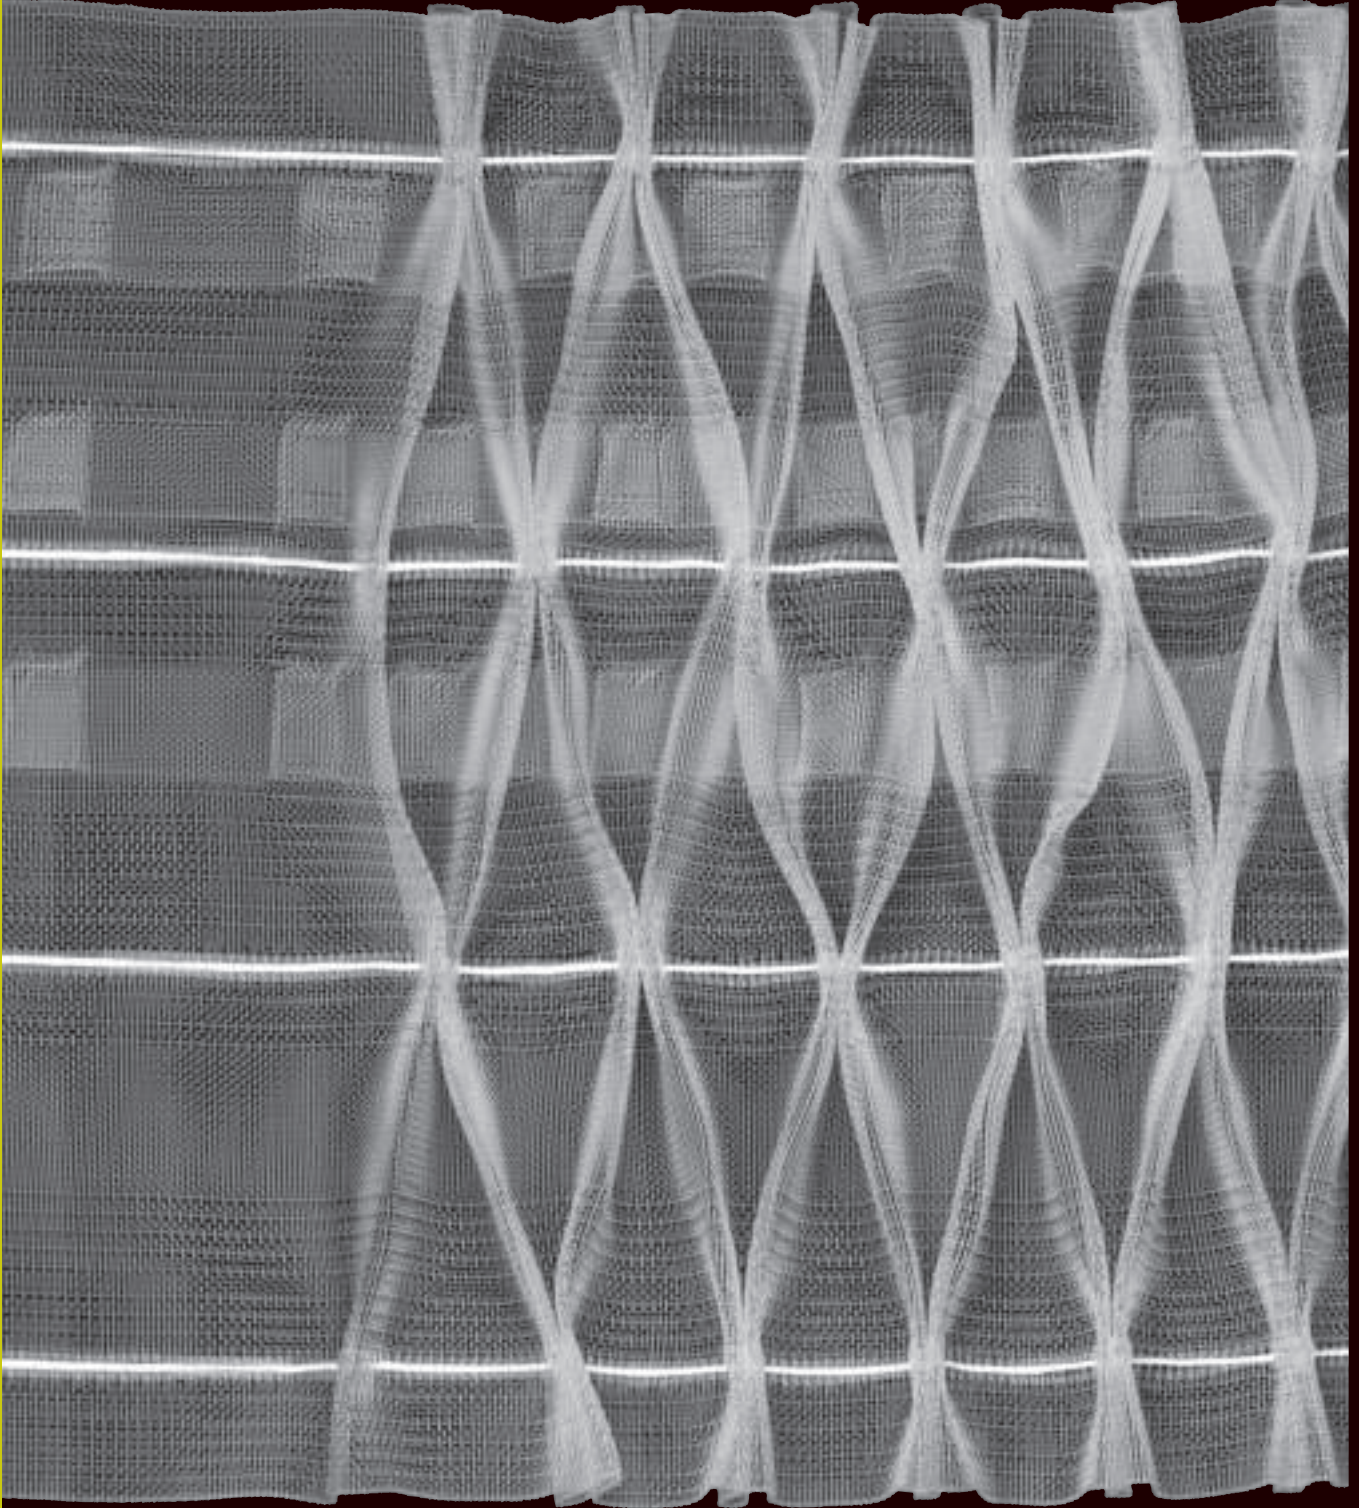

T 2001 M

GENİŞLİK WIDTH	MAMÜLÜN CİNSİ ITEM DESCRIPTION	AMBALAJ ŞEKLİ PACKAGING DETAIL	KARIŞIM FABRIC CONTENT
200 mm	Misinalı İşkembe Pile Perde Büzğü 1:3 Bes Nest Pleating Monofilament Curtain Tape 1:3	50 MT / RULO 50 MTS / ROLL	100% Polyester