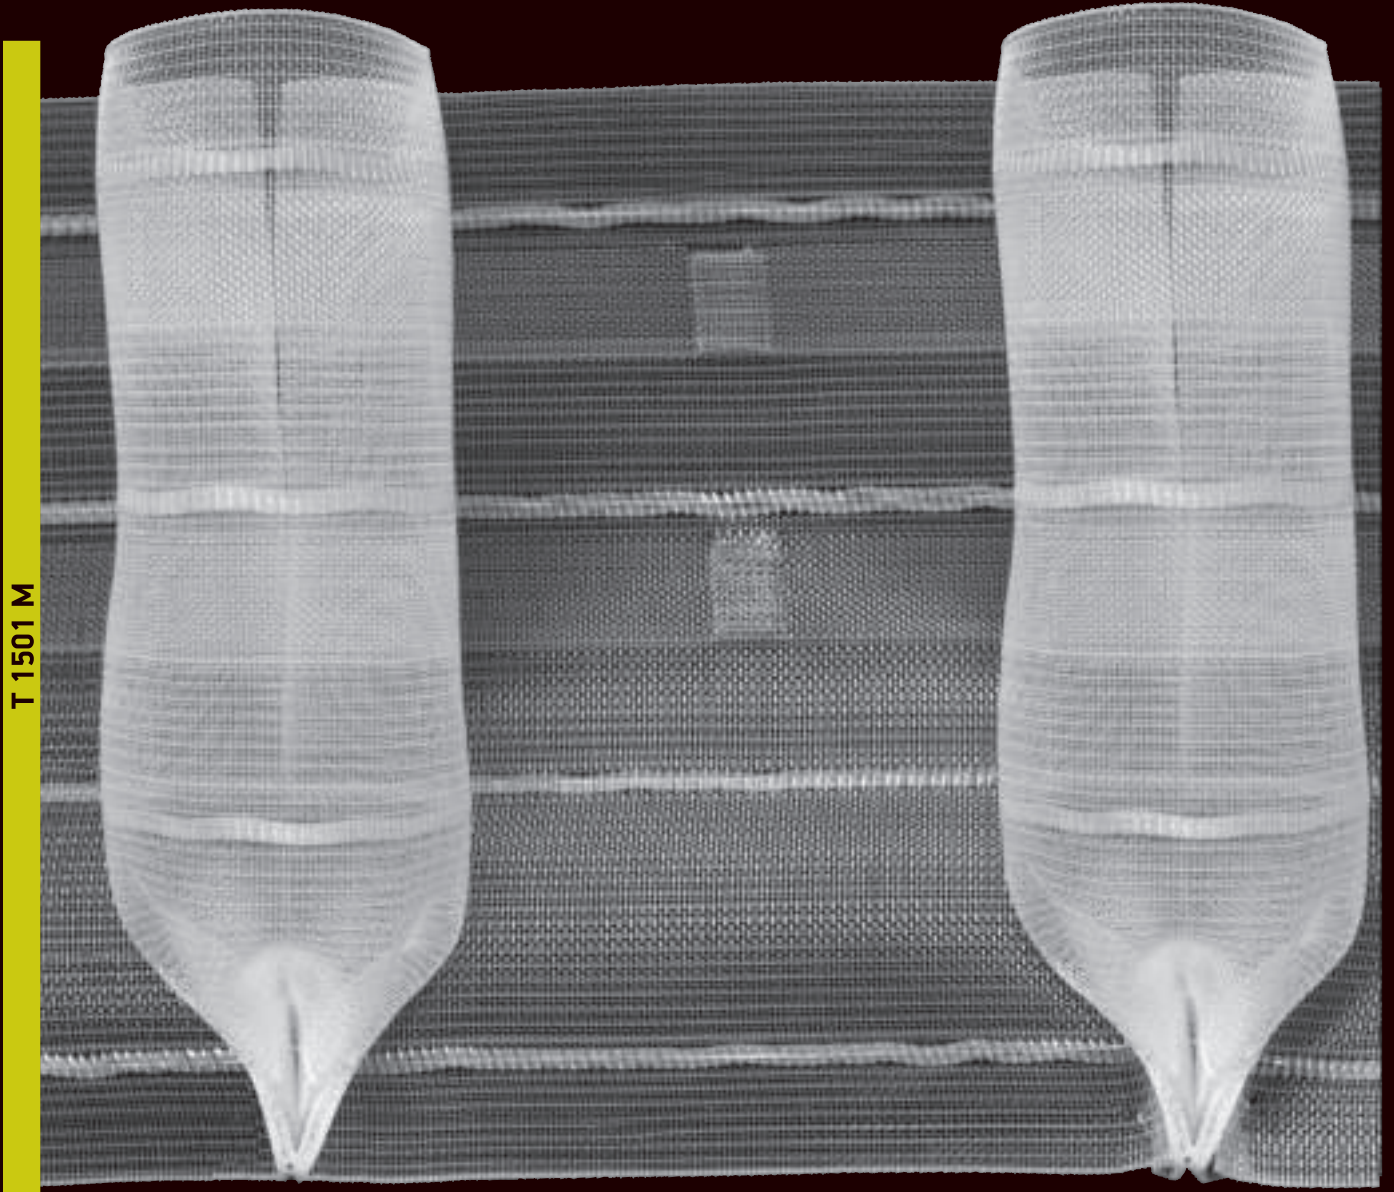

T 1501 M

GENİŞLİK WIDTH	MAMÜLÜN CİNSİ ITEM DESCRIPTION	AMBALAJ ŞEKLİ PACKAGING DETAIL	KARIŞIM FABRIC CONTENT
150 mm	Misinalı Bardak Pile Perde Büzğü Şeridi Cup Pleating Monofilament Curtain Tape 1:2,10	50 MT / RULO 50 MTS / ROLL	100% Polyester