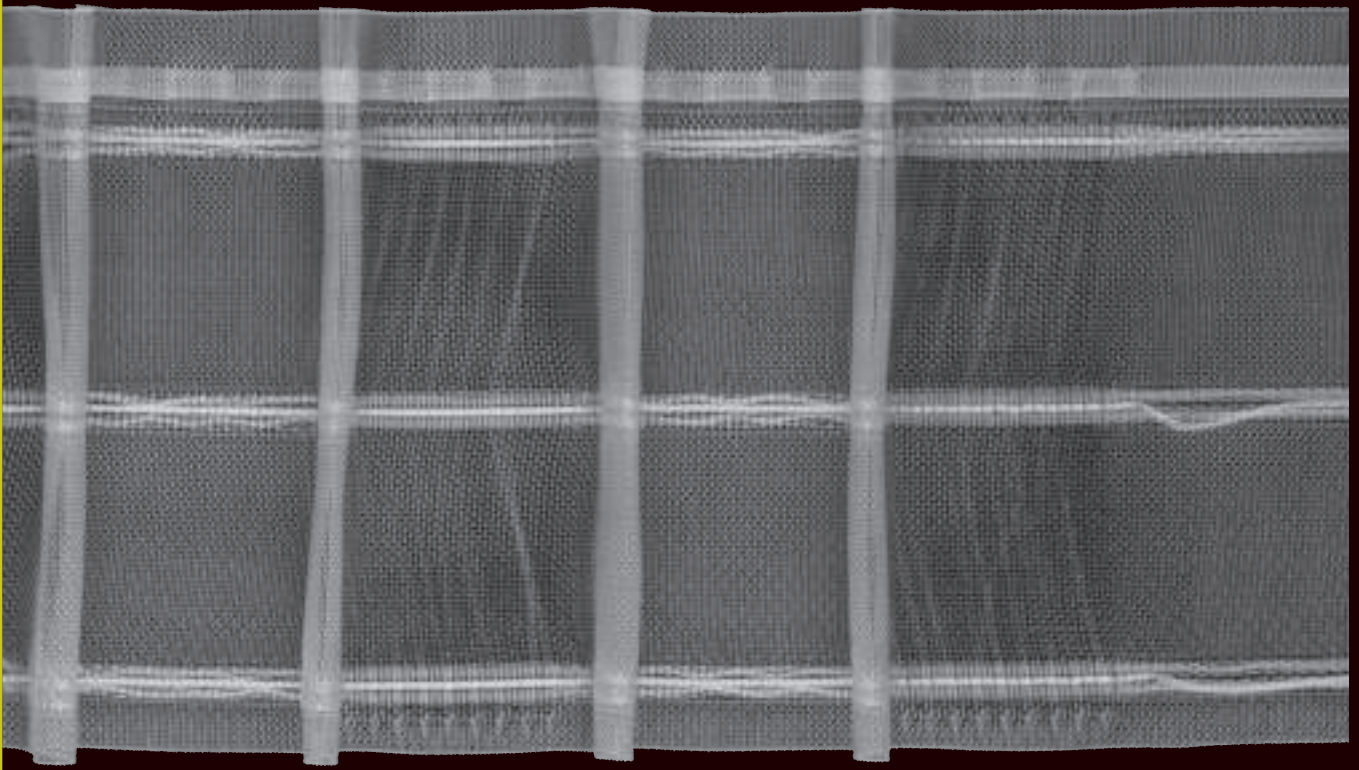

GENİŞLİK WIDTH	MAMÜLÜN CİNSİ ITEM DESCRIPTION	AMBALAJ ŞEKLİ PACKAGING DETAIL	KARIŞIM FABRIC CONTENT
100 mm	Misinalı Rustik & Tekli Pile Perde Büzğü Rustic & Single Pleating Monofilament Curtain Tape 1:2	50 MT / RULO 50 MTS / ROLL	100% Polyester