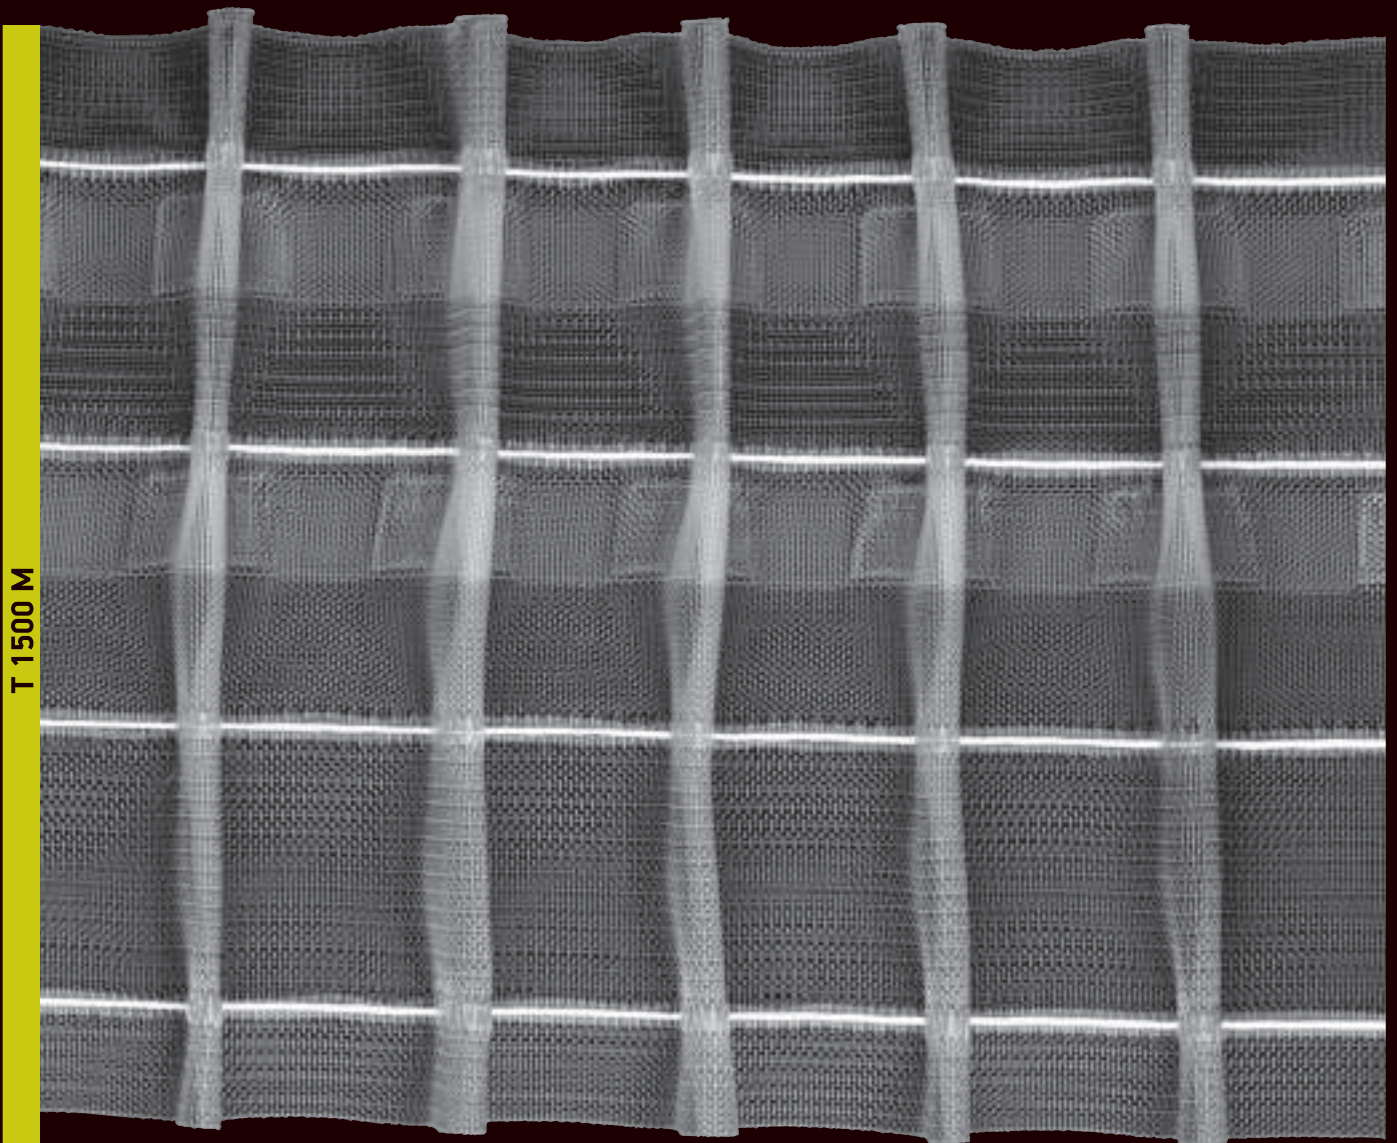

T 1500 M

GENİŞLİK WIDTH	MAMÜLÜN CİNSİ ITEM DESCRIPTION	AMBALAJ ŞEKLİ PACKAGING DETAIL	KARIŞIM FABRIC CONTENT
150 mm	Misinalı Tek Pile Perde Büzğü Şeridi Single Pleating Monofilament Curtain Tape 1:2,10	50 MT / RULO 50 MTS / ROLL	100% Polyester