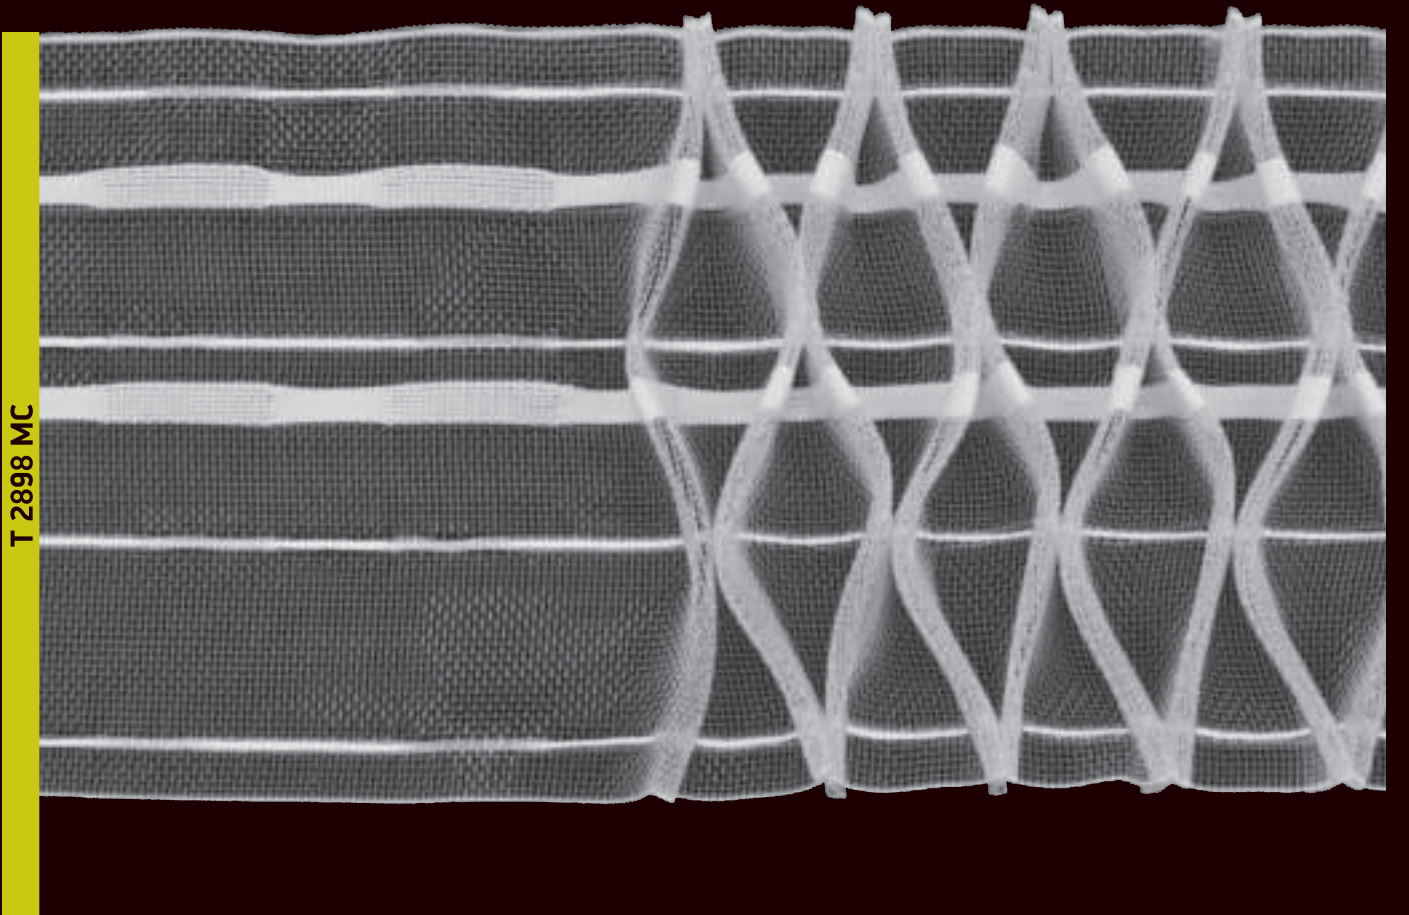

T 2898 MC

GENİŞLİK WIDTH	MAMÜLÜN CİNSİ ITEM DESCRIPTION	AMBALAJ ŞEKLİ PACKAGING DETAIL	KARIŞIM FABRIC CONTENT
100 mm	Misinalı İşkembe Pile Perde Büzğü Şeridi Bes Nest Pleating Monofilament Curtain Tape 1:3	50 MT / RULO 50 MTS / ROLL	100% Polyester