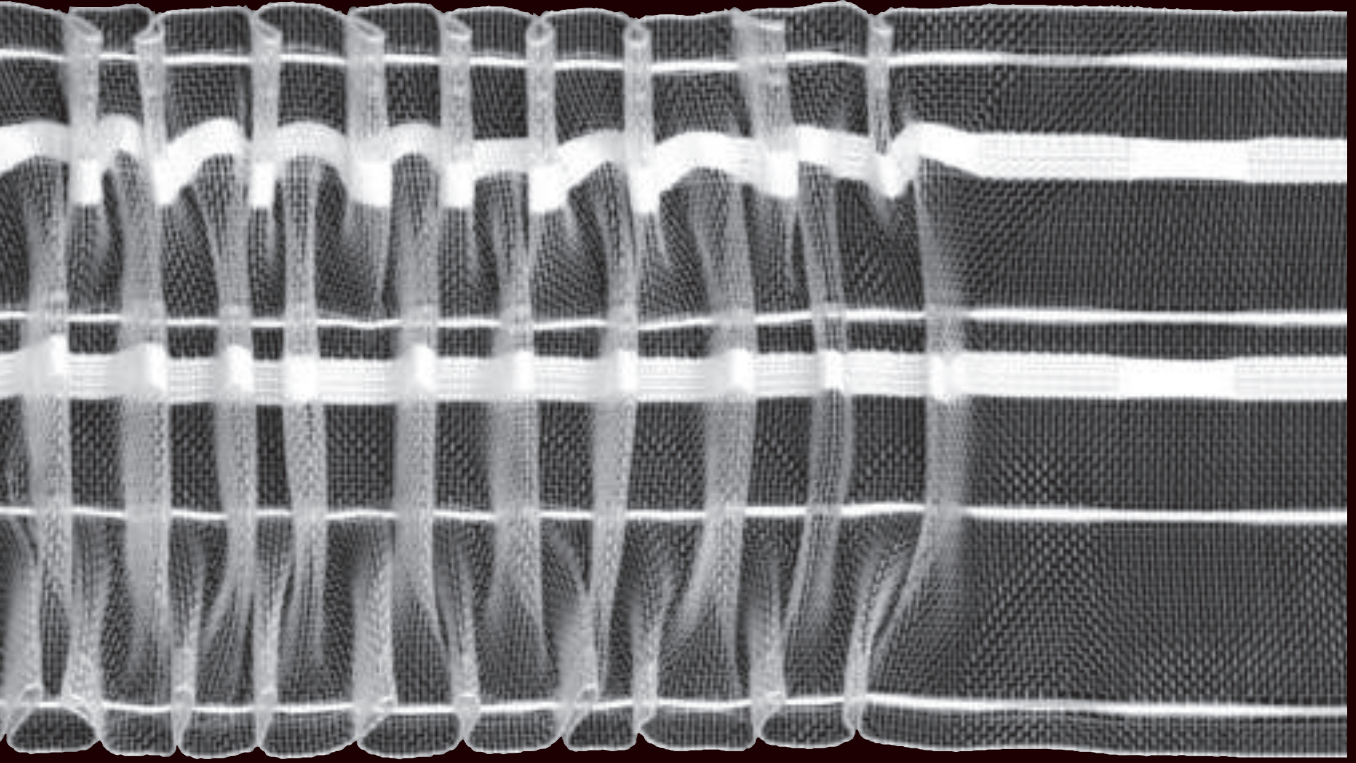

GENİŞLİK WIDTH	MAMÜLÜN CİNSİ ITEM DESCRIPTION	AMBALAJ ŞEKLİ PACKAGING DETAIL	KARIŞIM FABRIC CONTENT
100 mm	Misinalı Kırık Pile Perde Büzgü Şeridi Broken Pleating Monofilament Curtain Tape 1:2,75	50 MT / RULO 50 MTS / ROLL	100% Polyester