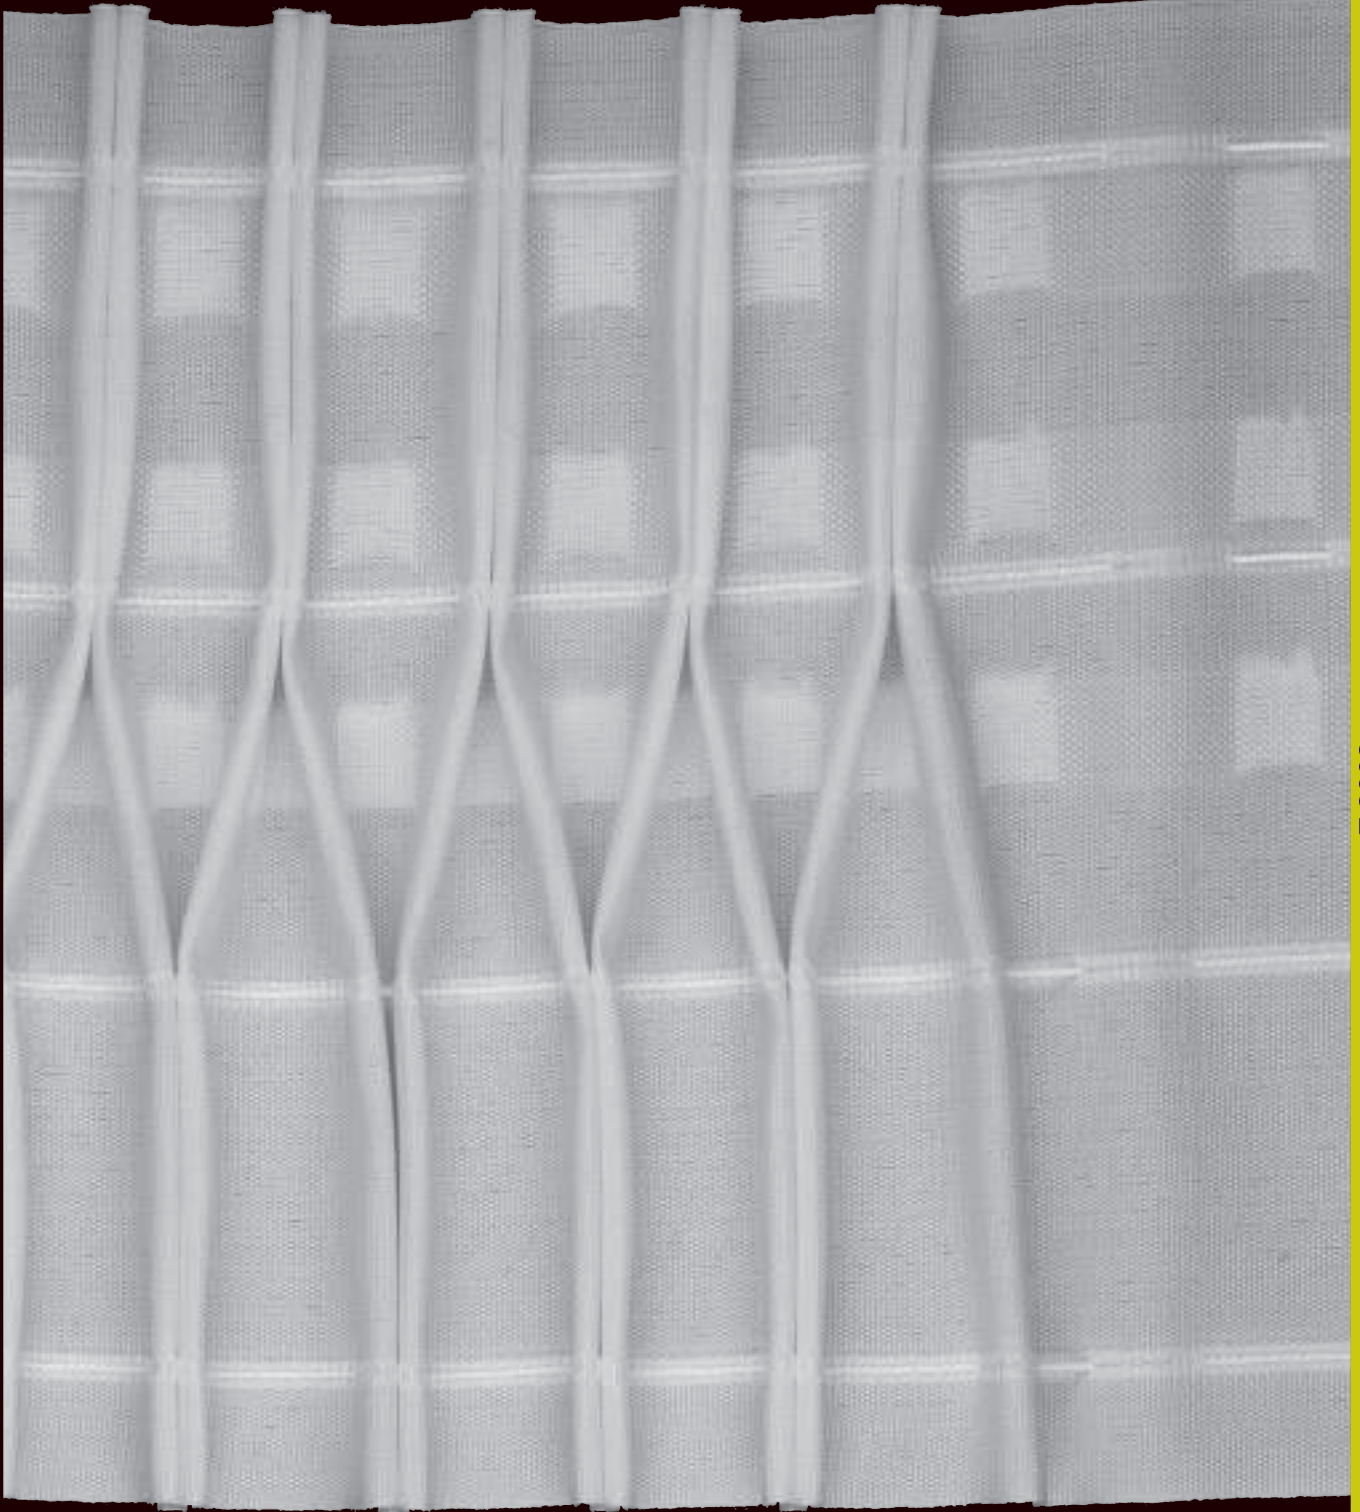

T 2002

GENİŞLİK WIDTH	MAMÜLÜN CİNSİ ITEM DESCRIPTION	AMBALAJ ŞEKLİ PACKAGING DETAIL	KARIŞIM FABRIC CONTENT
200 mm	Kadeh Pile Perde Büzgü Şeridi 1:3 Cup Pleating Curtain Tape 1:3	50 MT / RULO 50 MTS / ROLL	100% Polyester