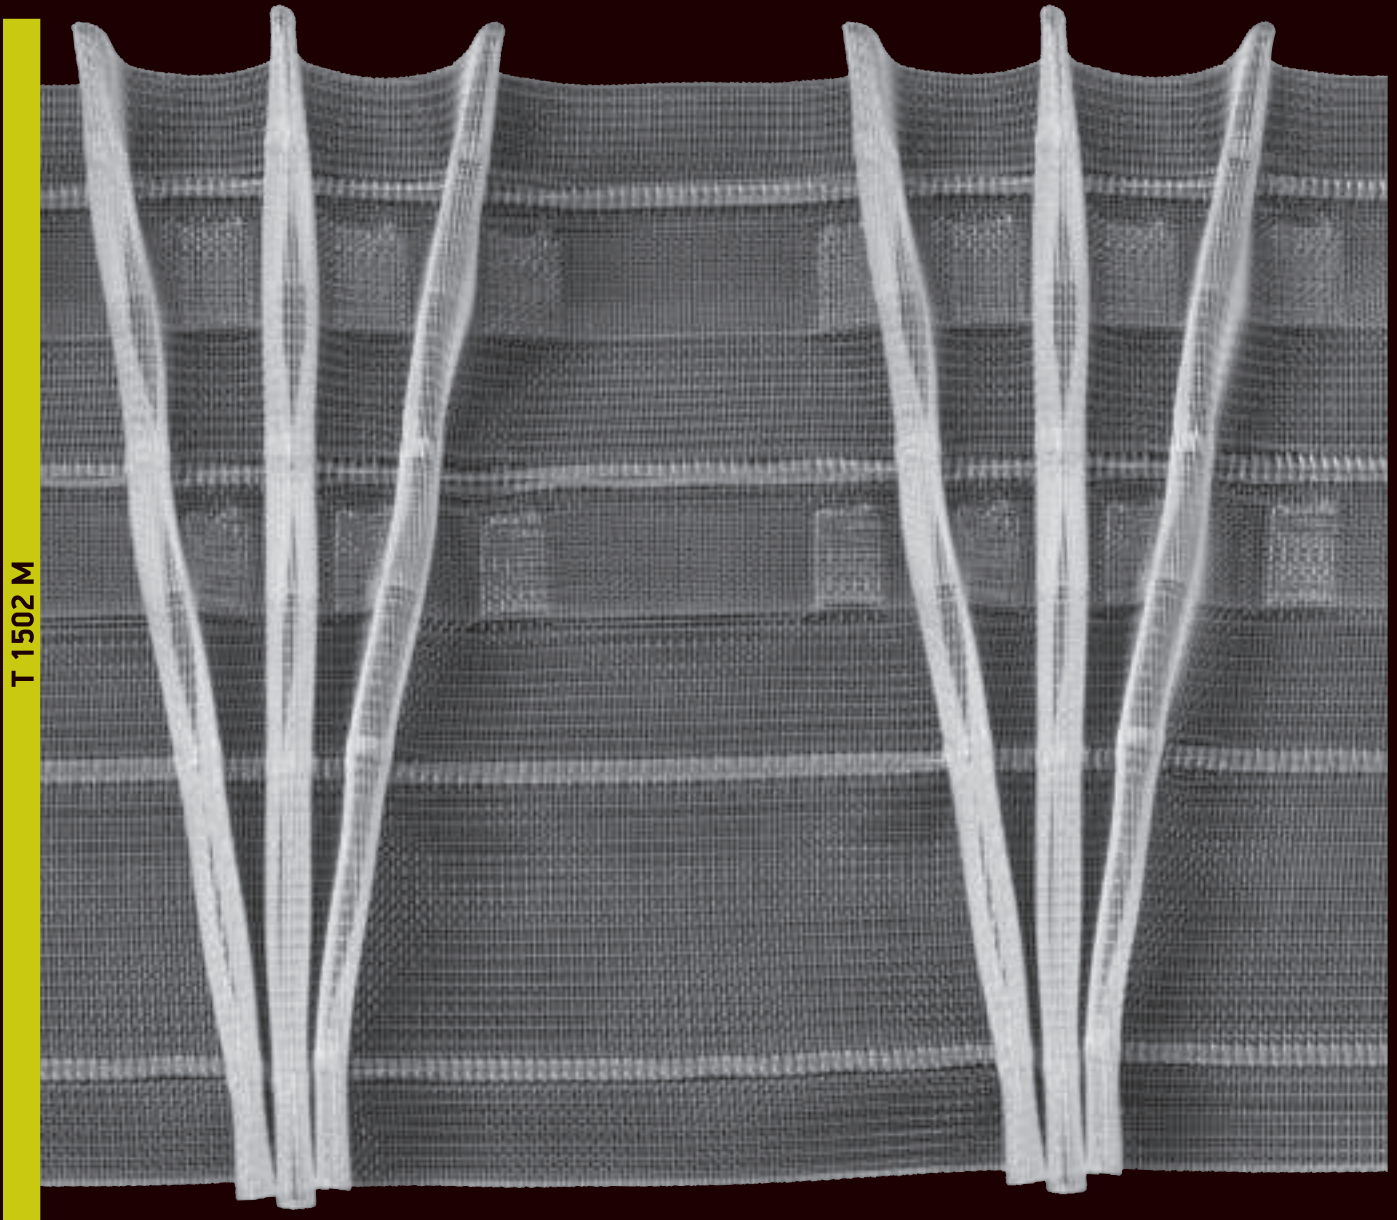

T 1502 M

GENİŞLİK WIDTH	MAMÜLÜN CİNSİ ITEM DESCRIPTION	AMBALAJ ŞEKLİ PACKAGING DETAIL	KARIŞIM FABRIC CONTENT
150 mm	Misinalı Üçlü V Pile Perde Büzgü Şeridi V Pleating Monofilament Curtain Tape 1:2,25	50 MT / RULO 50 MTS / ROLL	100% Polyester