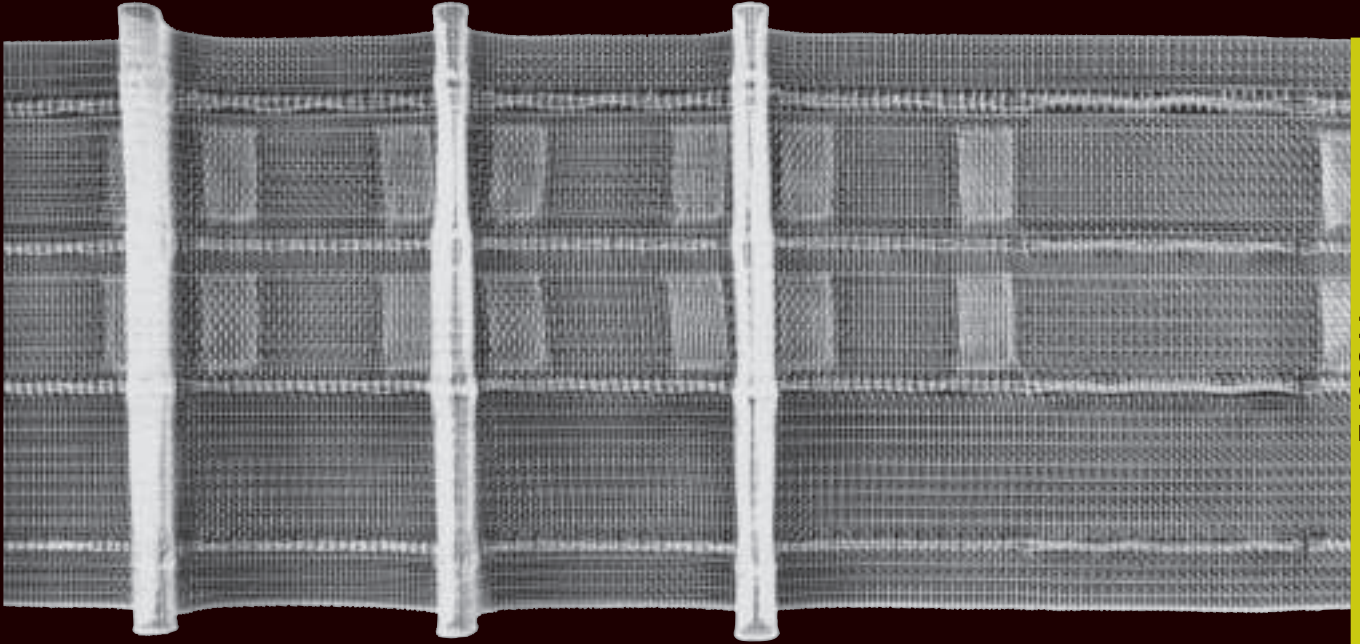

T 1092 M

GENİŞLİK WIDTH	MAMÜLÜN CİNSİ ITEM DESCRIPTION	AMBALAJ ŞEKLİ PACKAGING DETAIL	KARIŞIM FABRIC CONTENT
80 mm	Misinalı Tekli Pile Perde Büzgü Şeridi Single Pleating Monofilament Curtain Tape 1:2,5	50 MT / RULO 50 MTS / ROLL	100% Polyester