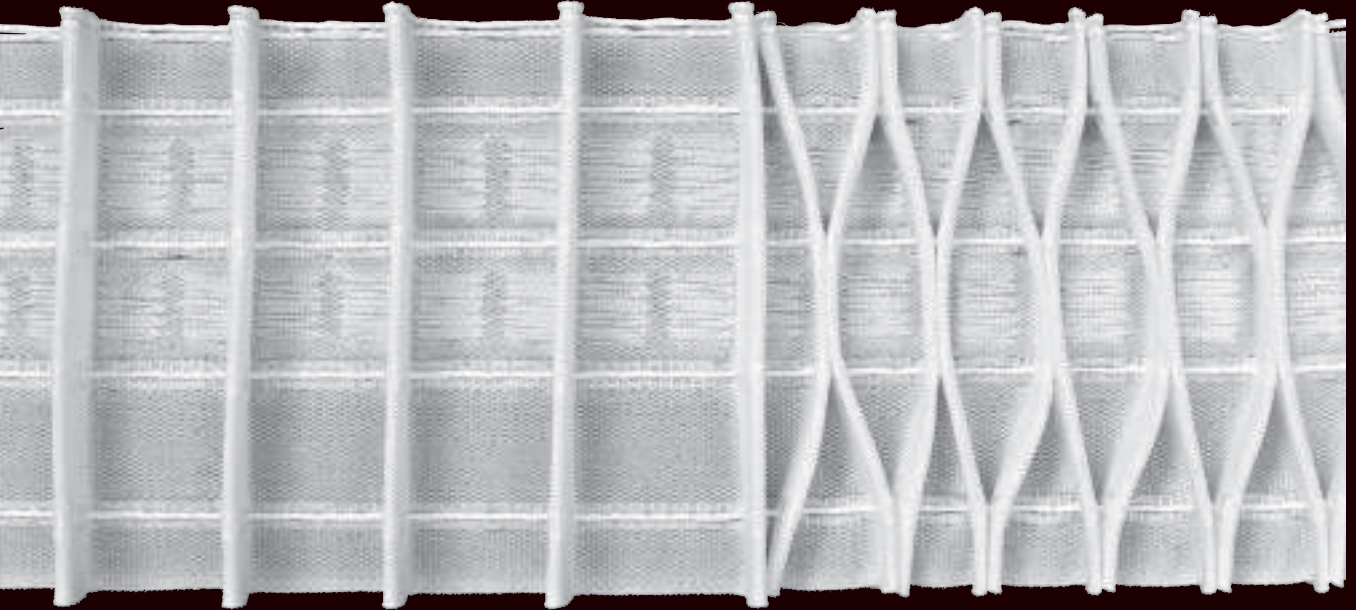

GENİŞLİK WIDTH	MAMÜLÜN CİNSİ ITEM DESCRIPTION	AMBALAJ ŞEKLİ PACKAGING DETAIL	KARIŞIM FABRIC CONTENT
80 mm	Üçlü Pile Perde Büzgü Şeridi Three Pleating Curtain Tape 1:3	50 MT / RULO 50 MTS / ROLL	100% Polyester

T 1100