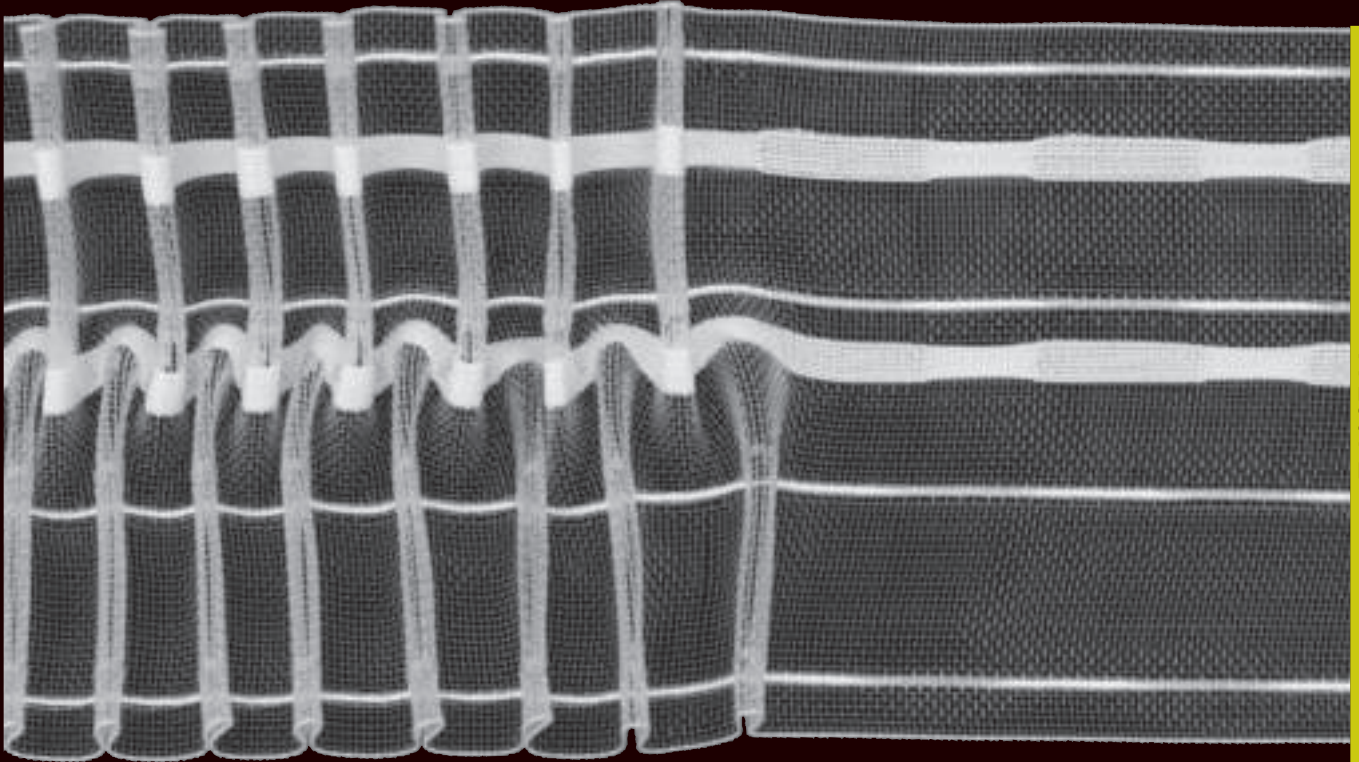

T 1067 M

GENİŞLİK WIDTH	MAMÜLÜN CİNSİ ITEM DESCRIPTION	AMBALAJ ŞEKLİ PACKAGING DETAIL	KARIŞIM FABRIC CONTENT
100 mm	Misinalı Kalem Pile Perde Büzgü Şeridi Pencil Pleating Monofilament Curtain Tape 1:3	50 MT / RULO 50 MTS / ROLL	100% Polyester