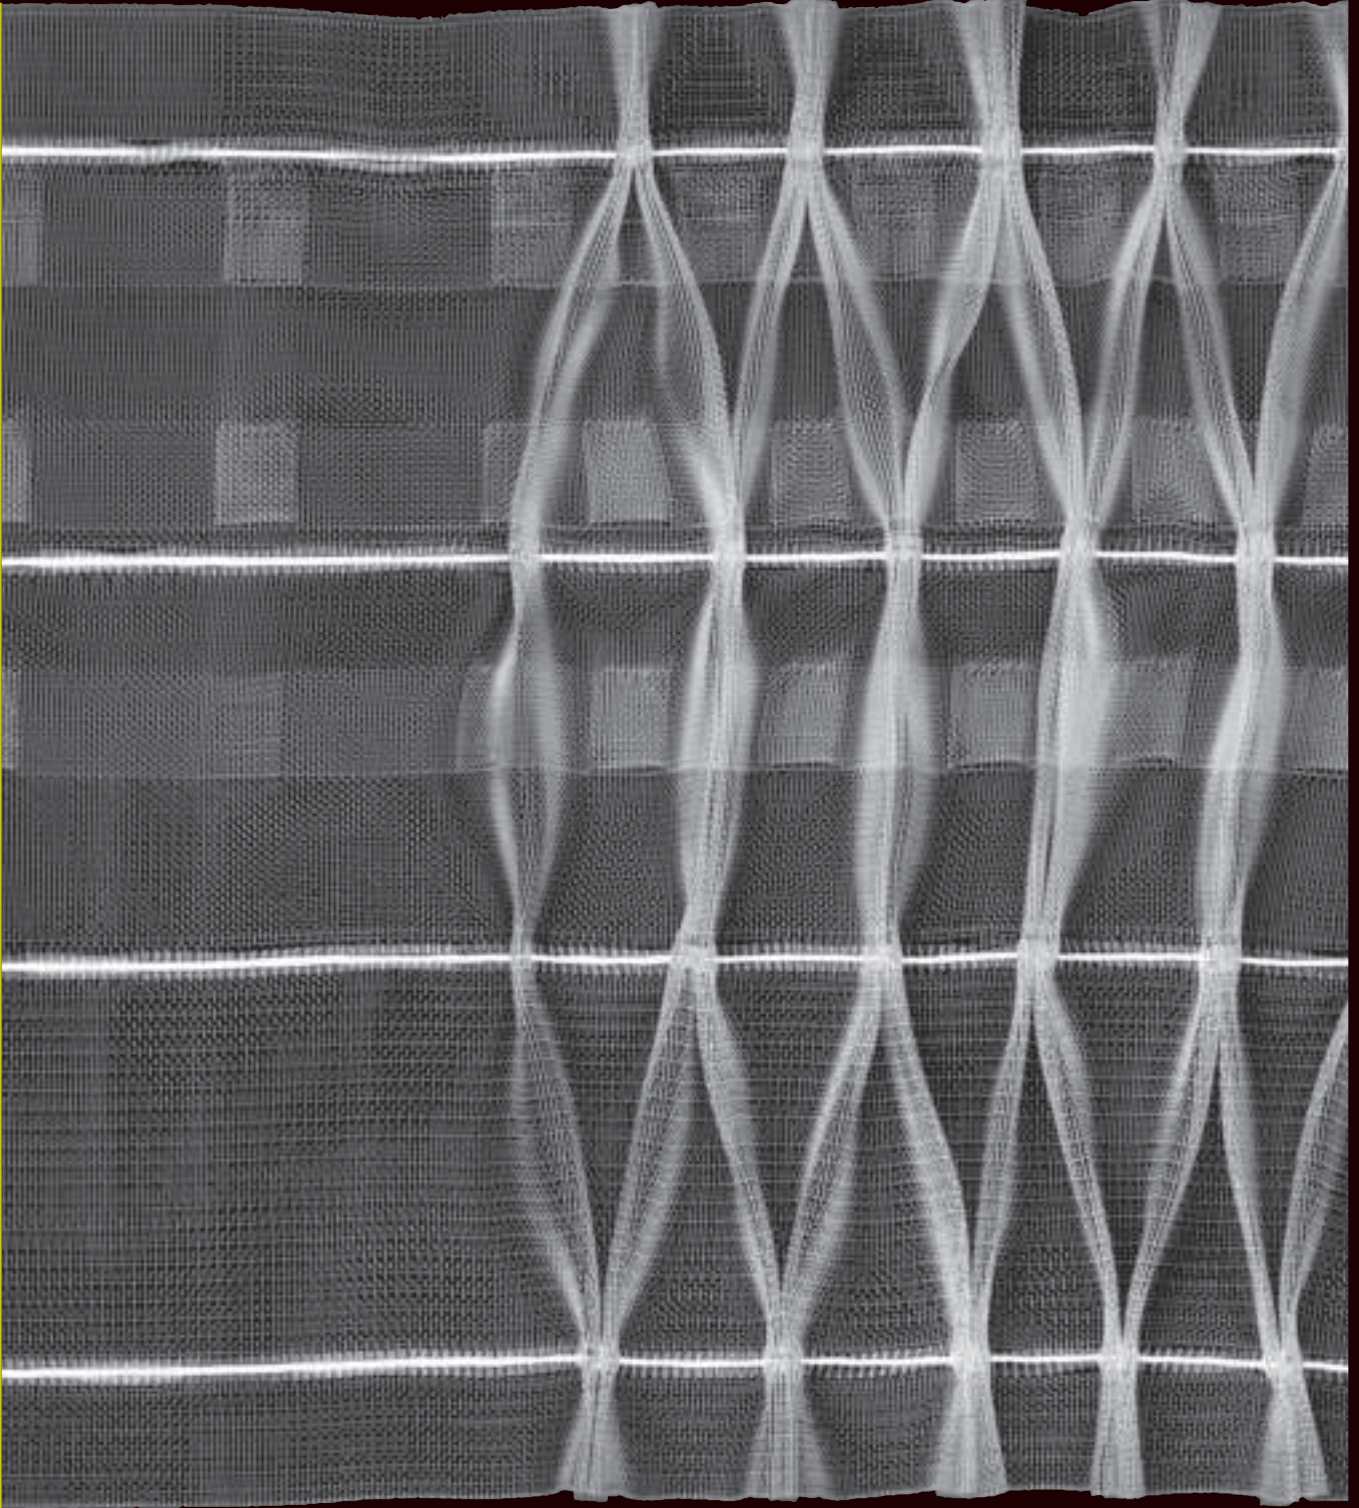

T 2003 M

GENİŞLİK WIDTH	MAMÜLÜN CİNSİ ITEM DESCRIPTION	AMBALAJ ŞEKLİ PACKAGING DETAIL	KARIŞIM FABRIC CONTENT
200 mm	Misinalı Petek Pile Perde Büzğü 1:3 Bes Nest Pleating Monofilament Curtain Tape 1:3	50 MT / RULO 50 MTS / ROLL	100% Polyester