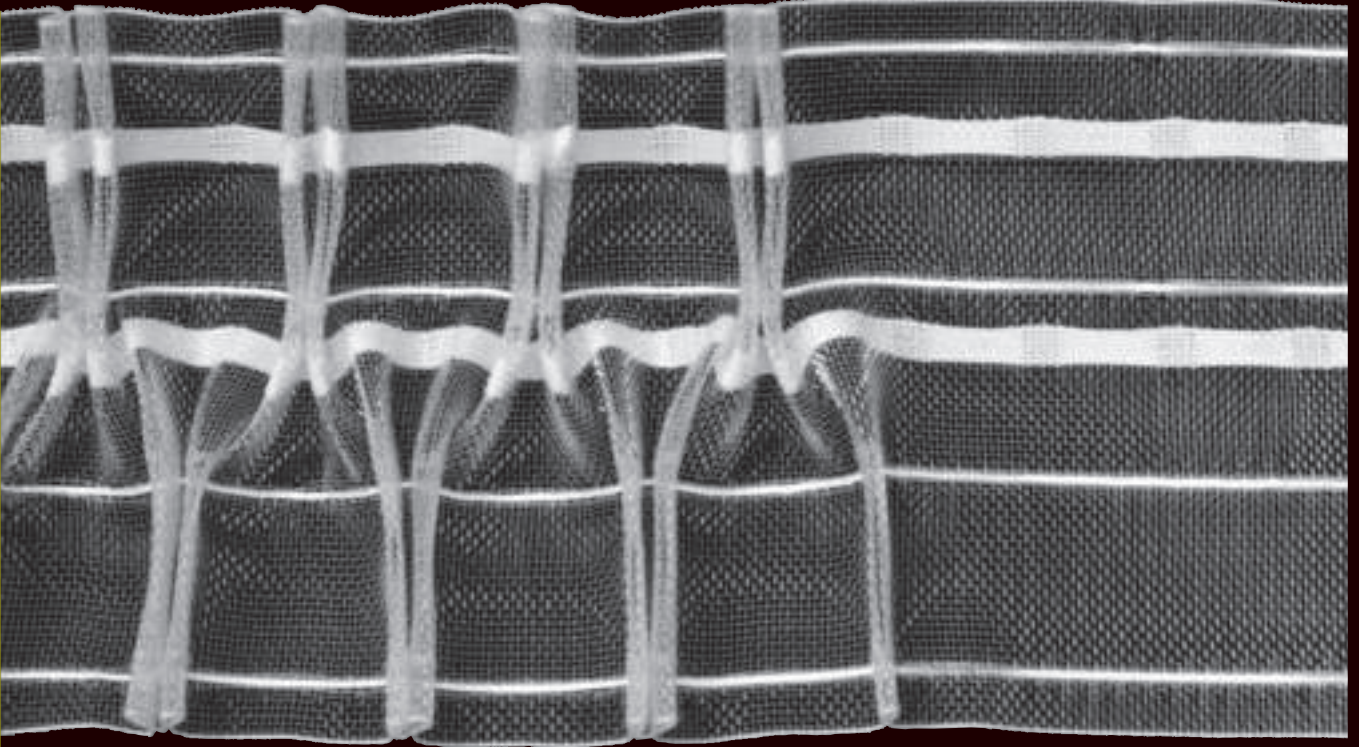

GENİŞLİK WIDTH	MAMÜLÜN CİNSİ ITEM DESCRIPTION	AMBALAJ ŞEKLİ PACKAGING DETAIL	KARIŞIM FABRIC CONTENT
100 mm	Misinalı Kadeh Pile Perde Büzgü Şeridi Cup Pleating Monofilament Curtain Tape 1:2,25	50 MT / RULO 50 MTS / ROLL	100% Polyester