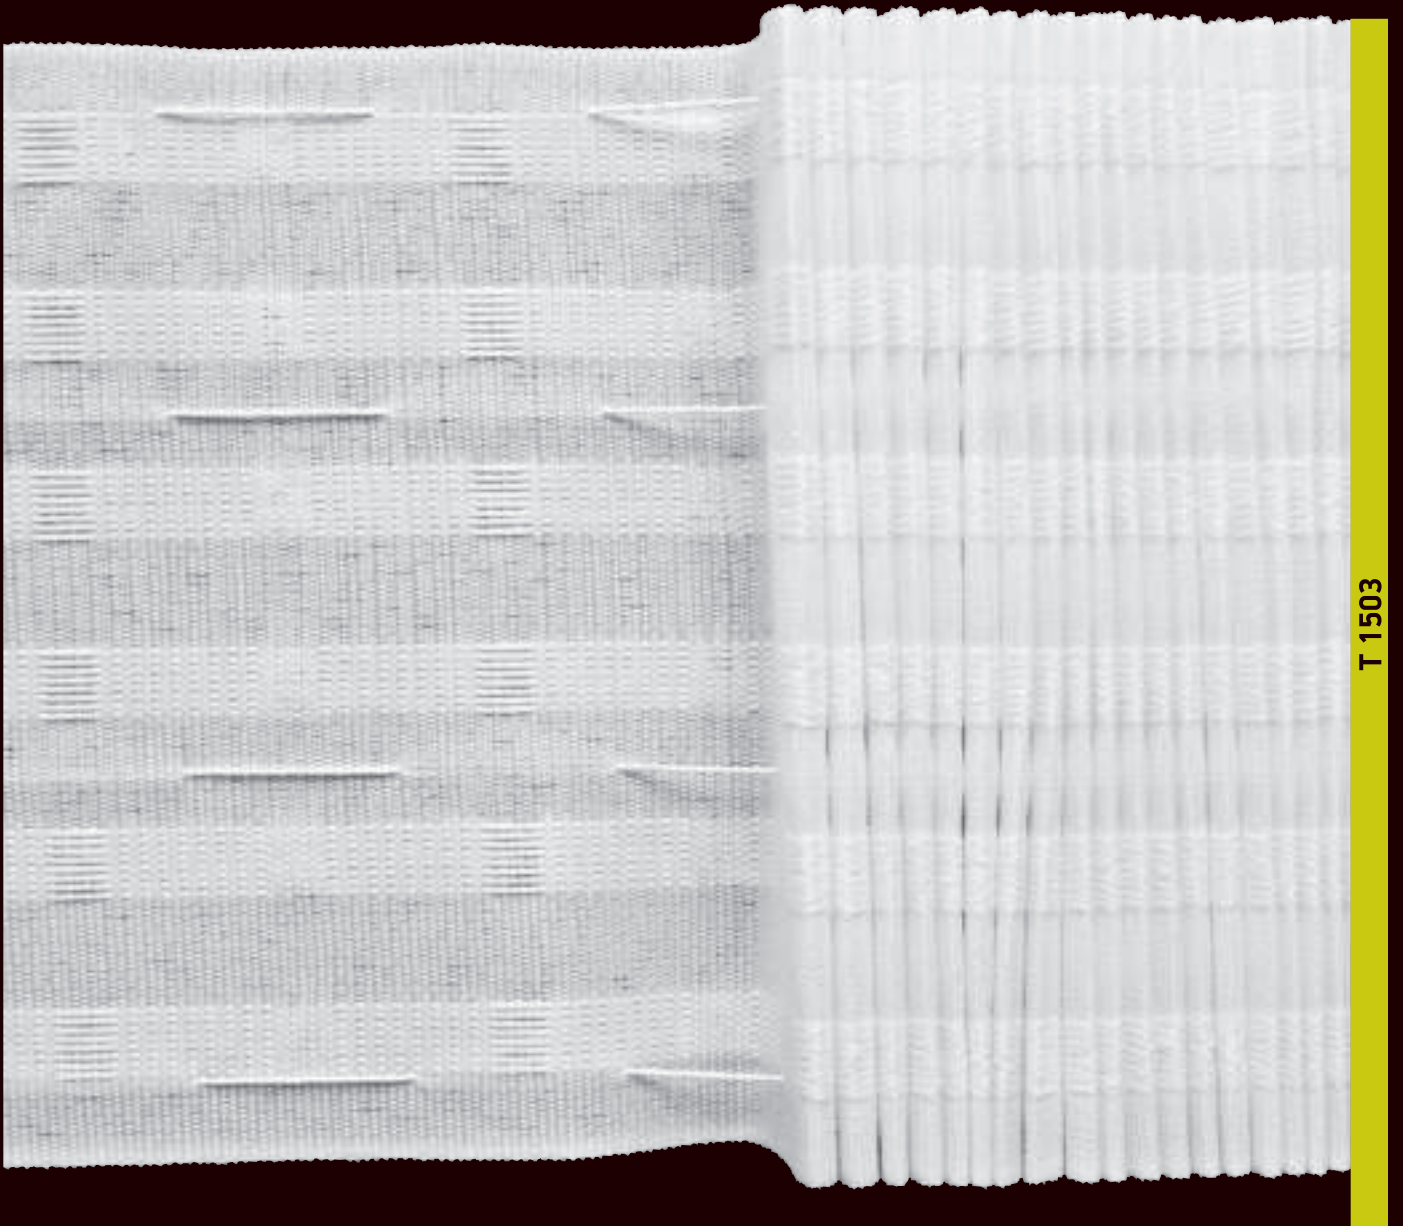

T 1503

GENİŞLİK WIDTH	MAMÜLÜN CİNSİ ITEM DESCRIPTION	AMBALAJ ŞEKLİ PACKAGING DETAIL	KARIŞIM FABRIC CONTENT
150 mm	Devamlı Pile Perde Büzğü Şeridi Continious Pleating Curtain Tape	50 MT / RULO 50 MTS / ROLL	100% Polyester