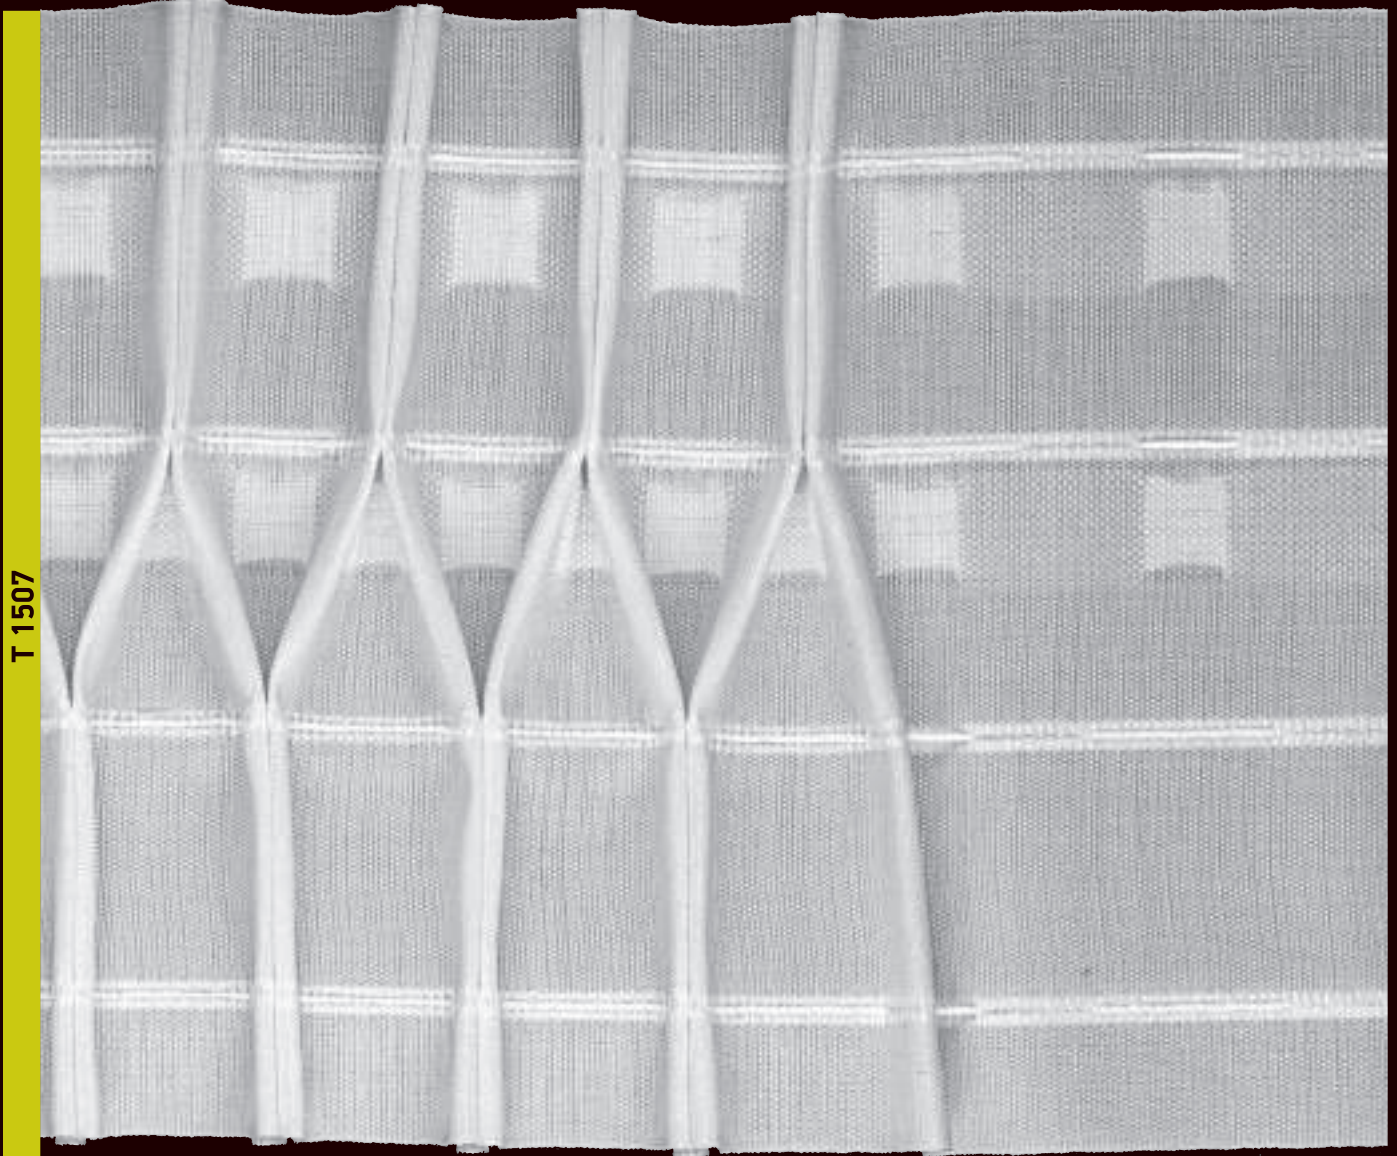

T 1507

GENİŞLİK WIDTH	MAMÜLÜN CİNSİ ITEM DESCRIPTION	AMBALAJ ŞEKLİ PACKAGING DETAIL	KARIŞIM FABRIC CONTENT
150 mm	Kadeh Pile Perde Büzgü Şeridi 1:3 Cup Pleating Curtain Tape 1:3	50 MT / RULO 50 MTS / ROLL	100% Polyester