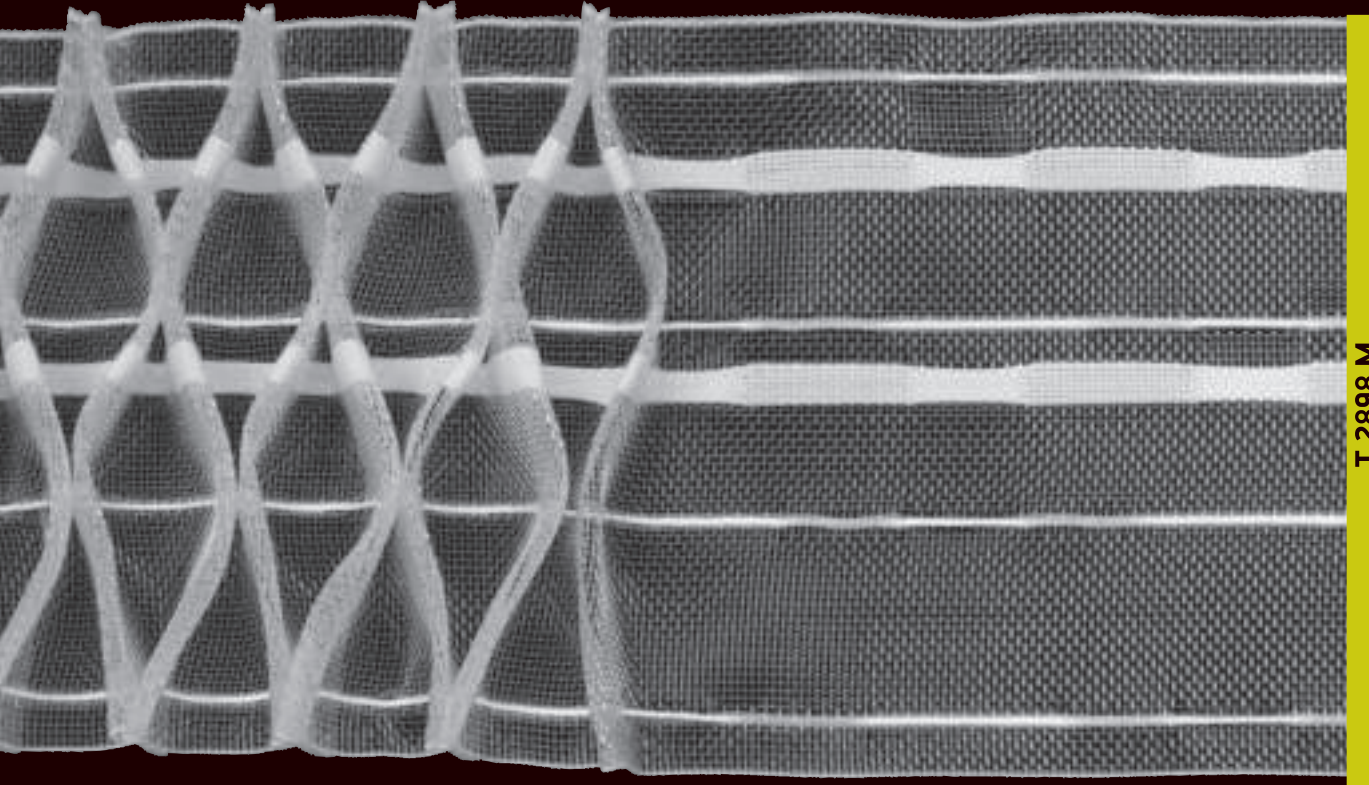

T 2898 M

GENİŞLİK WIDTH	MAMÜLÜN CİNSİ ITEM DESCRIPTION	AMBALAJ ŞEKLİ PACKAGING DETAIL	KARIŞIM FABRIC CONTENT
100 mm	Misinalı İşkembe Pile Perde Büzgü Şeridi Bes Nest Pleating Monofilament Curtain Tape 1:3	50 MT / RULO 50 MTS / ROLL	100% Polyester