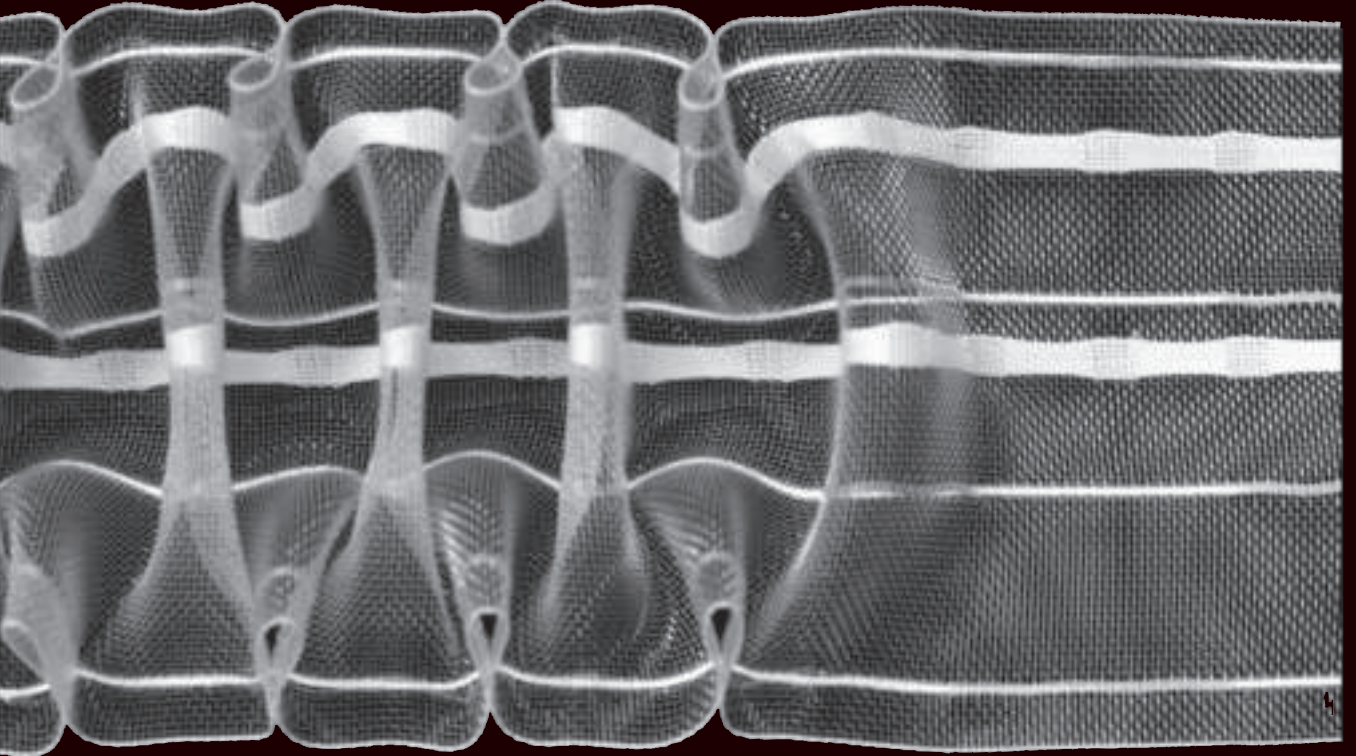

GENİŞLİK WIDTH	MAMÜLÜN CİNSİ ITEM DESCRIPTION	AMBALAJ ŞEKLİ PACKAGING DETAIL	KARIŞIM FABRIC CONTENT
100 mm	Kırık Pile Perde Büzgü Şeridi Broken Pleating Curtain Tape 1:2,5	50 MT / RULO 50 MTS / ROLL	100% Polyester

T 1072 M