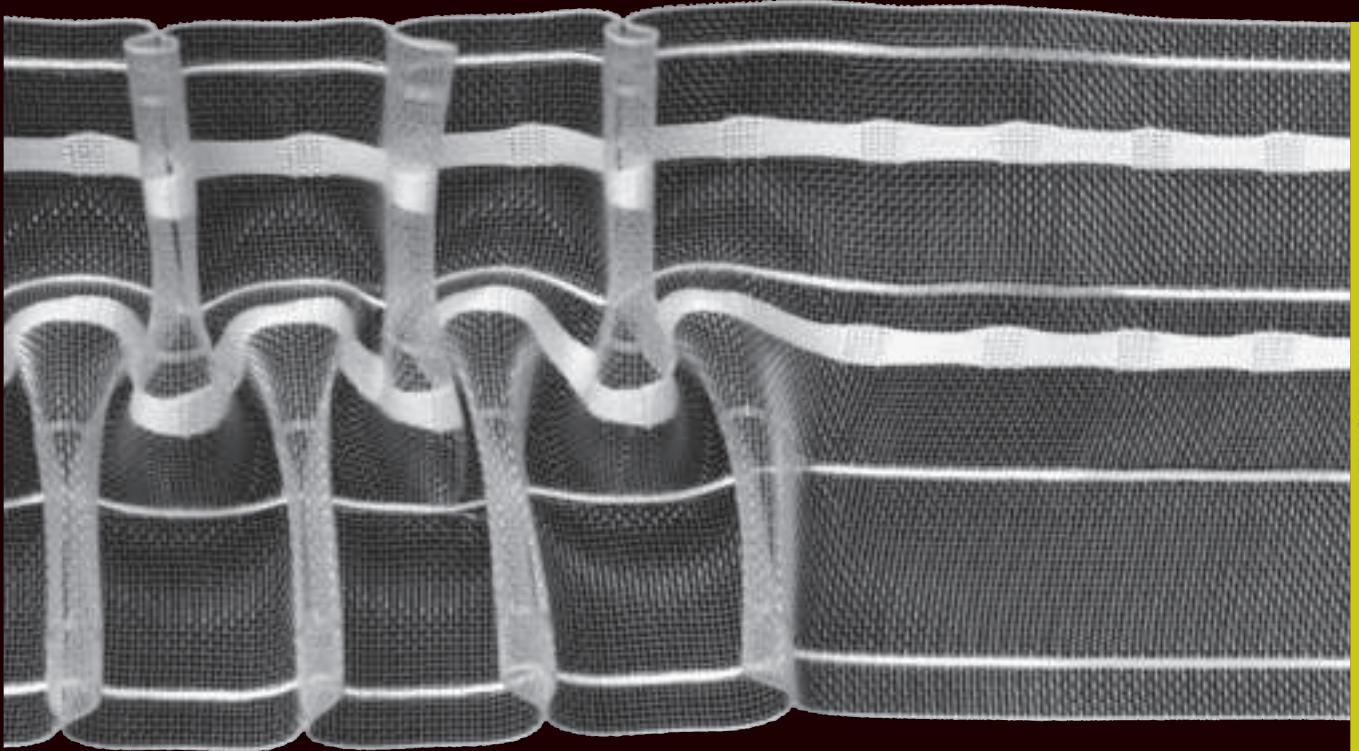

T 1071 M

GENİŞLİK WIDTH	MAMÜLÜN CİNSİ ITEM DESCRIPTION	AMBALAJ ŞEKLİ PACKAGING DETAIL	KARIŞIM FABRIC CONTENT
100 mm	Misinalı Çapraz Pile Perde Büzğü Şeridi Cross Pleating Monofilament Curtain Tape 1:2,5	50 MT / RULO 50 MTS / ROLL	100% Polyester