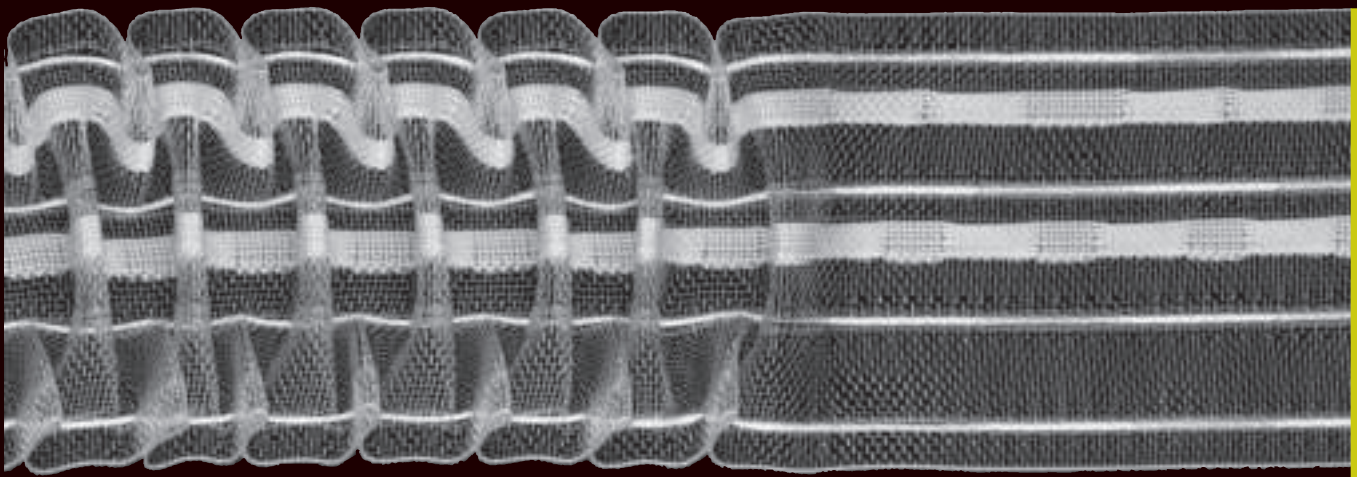

T 1077 M

GENİŞLİK WIDTH	MAMÜLÜN CİNSİ ITEM DESCRIPTION	AMBALAJ ŞEKLİ PACKAGING DETAIL	KARIŞIM FABRIC CONTENT
60 mm	Misinalı Kırık Pile Perde Büzgü Şeridi 1:2,5 Broken Pleating Monofilament Curtain Tape 1:2,50	50 MT / RULO 50 MTS / ROLL	100% Polyester