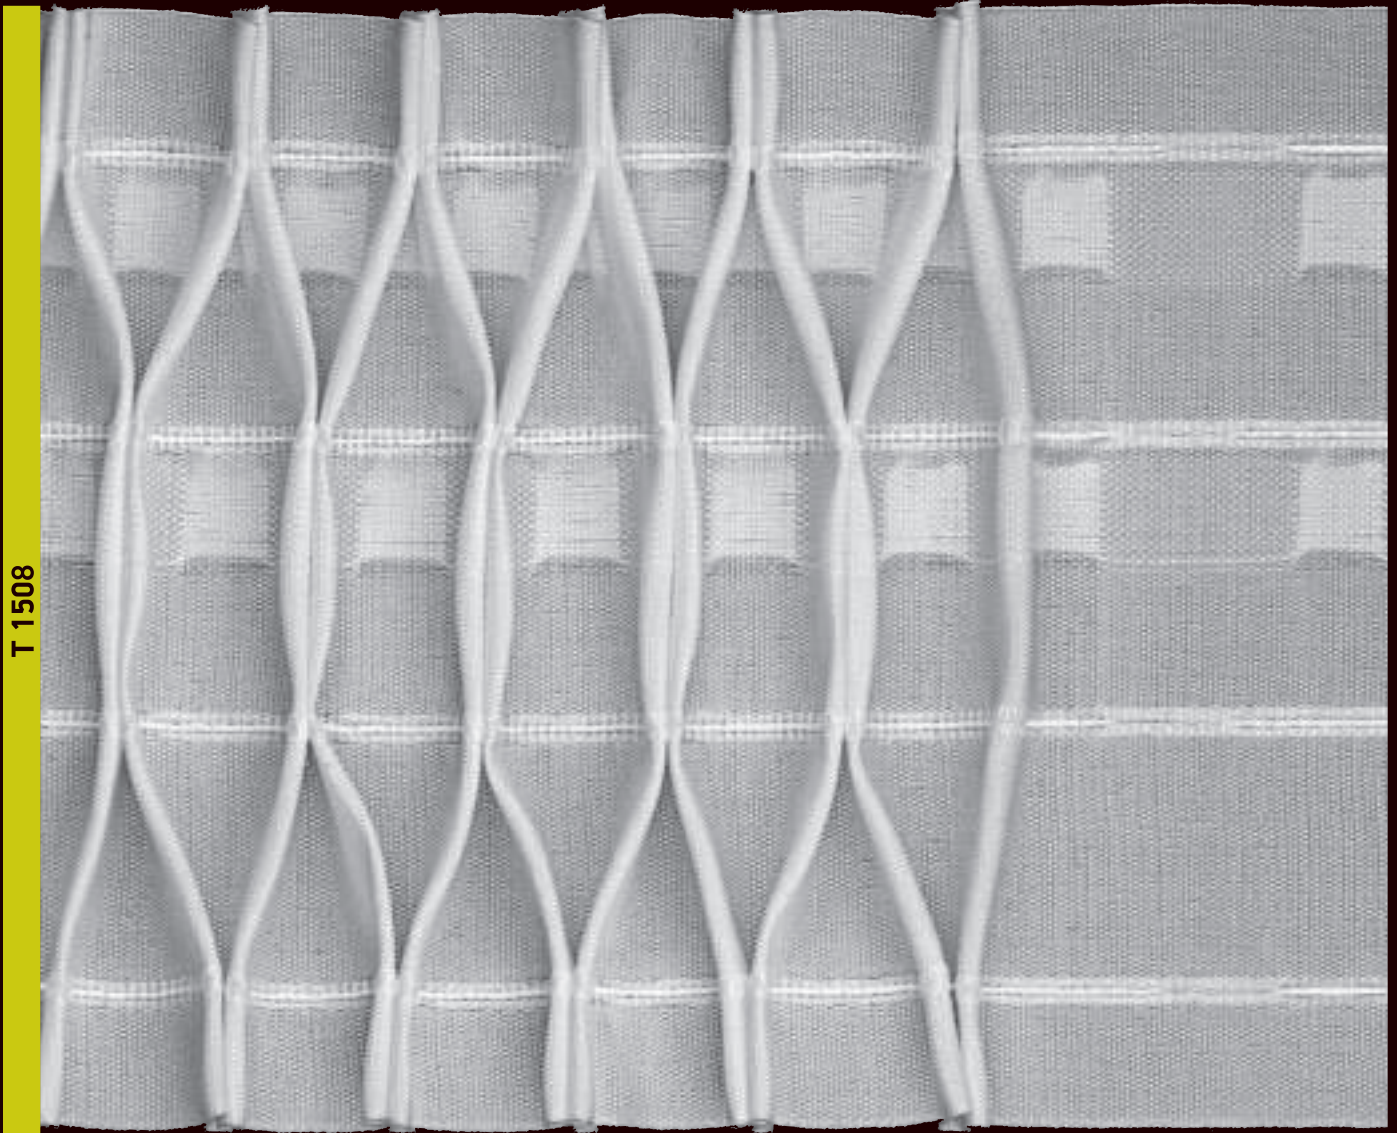

T 1508

GENİŞLİK WIDTH	MAMÜLÜN CİNSİ ITEM DESCRIPTION	AMBALAJ ŞEKLİ PACKAGING DETAIL	KARIŞIM FABRIC CONTENT
150 mm	Petek Pile Perde Büvgü Şeridi 1:3 Bes Nest Pleating Curtain Tape 1:3	50 MT / RULO 50 MTS / ROLL	100% Polyester