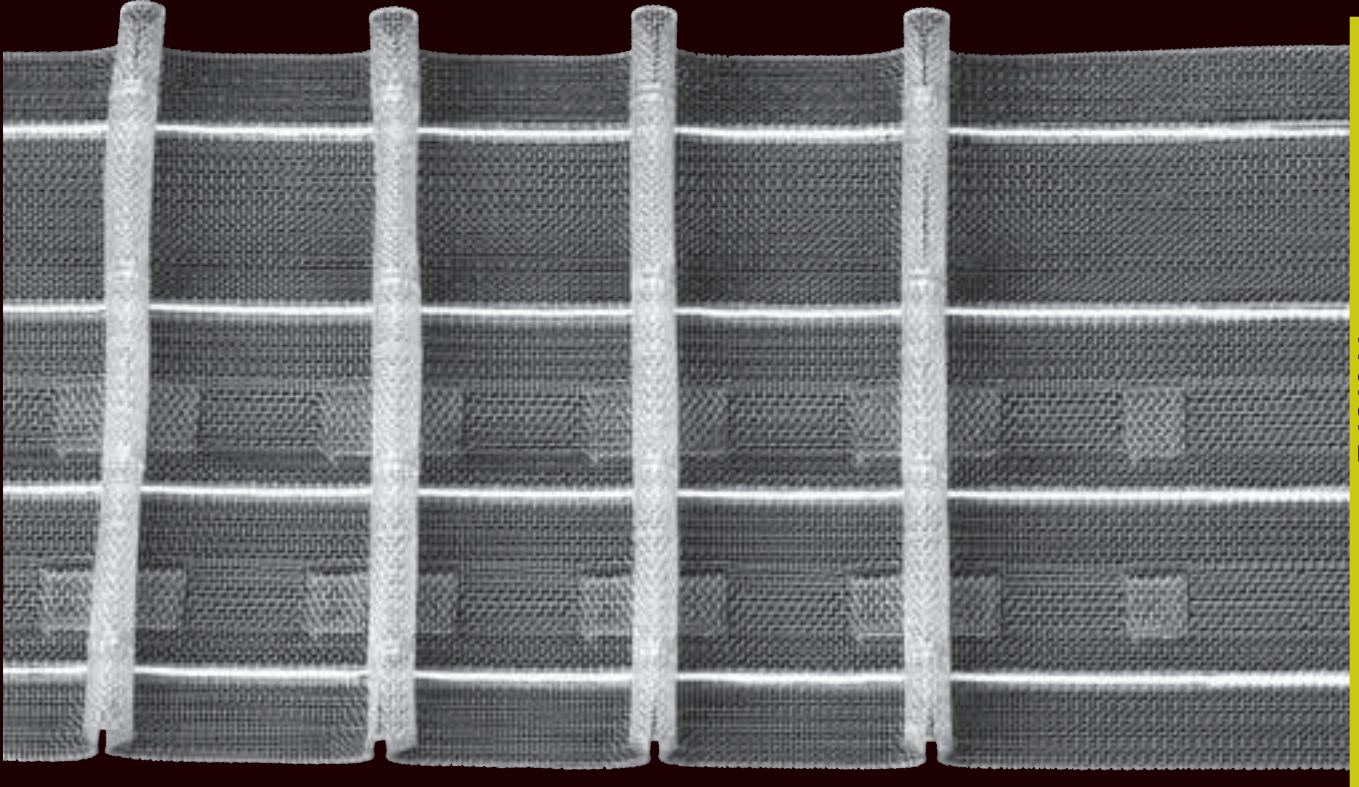

T 1248

| GENİŞLİK WIDTH | MAMÜLÜN CİNSİ ITEM DESCRIPTION | AMBALAJ ŞEKLİ PACKAGING DETAIL | KARIŞIM FABRIC CONTENT |
|-------------------|----------------------------------------------------------------------|-----------------------------------|---------------------------|
| 100 mm | Tekli Pile Perde Büzgü Şeridi Single Pleating Curtain Tape 1:2,20 | 50 MT / RULO 50 MTS / ROLL | 100% Polyester |