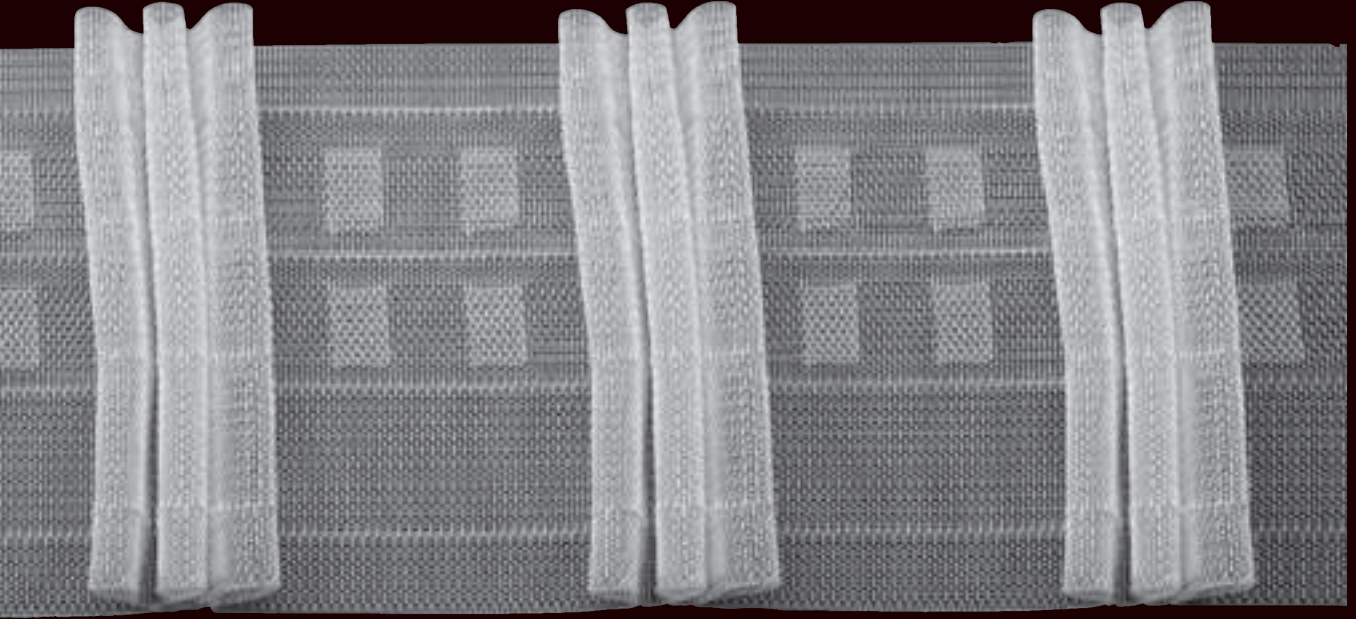

T 1095 M

GENİŞLİK WIDTH	MAMÜLÜN CİNSİ ITEM DESCRIPTION	AMBALAJ ŞEKLİ PACKAGING DETAIL	KARIŞIM FABRIC CONTENT
80 mm	Üçlü Pile Perde Büzgü Şeridi Three Pleating Curtain Tape 1:3	50 MT / RULO 50 MTS / ROLL	100% Polyester

T 1100

GENİŞLİK WIDTH	MAMÜLÜN CİNSİ ITEM DESCRIPTION	AMBALAJ ŞEKLİ PACKAGING DETAIL	KARIŞIM FABRIC CONTENT
80 mm	Petek & Tekli Pile Perde Büzgü Şeridi Bes Nest & Single Pleating Curtain Tape 1:2,20	50 MT / RULO 50 MTS / ROLL	100% Polyester