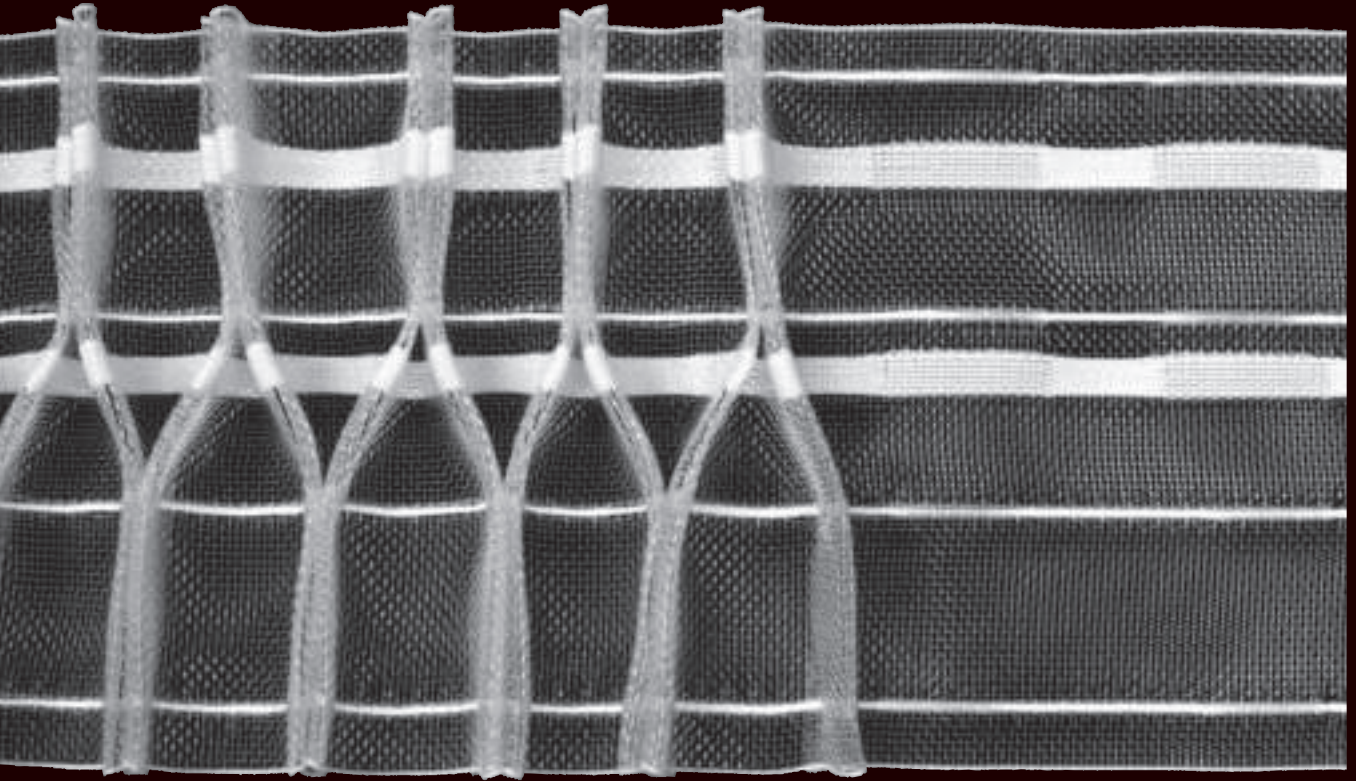

GENİŞLİK WIDTH	MAMÜLÜN CİNSİ ITEM DESCRIPTION	AMBALAJ ŞEKLİ PACKAGING DETAIL	KARIŞIM FABRIC CONTENT
100 mm	Misinalı Kadeh Pile Perde Büzgü Şeridi Cup Pleating Monofilament Curtain Tape 1:2,75	50 MT / RULO 50 MTS / ROLL	100% Polyester