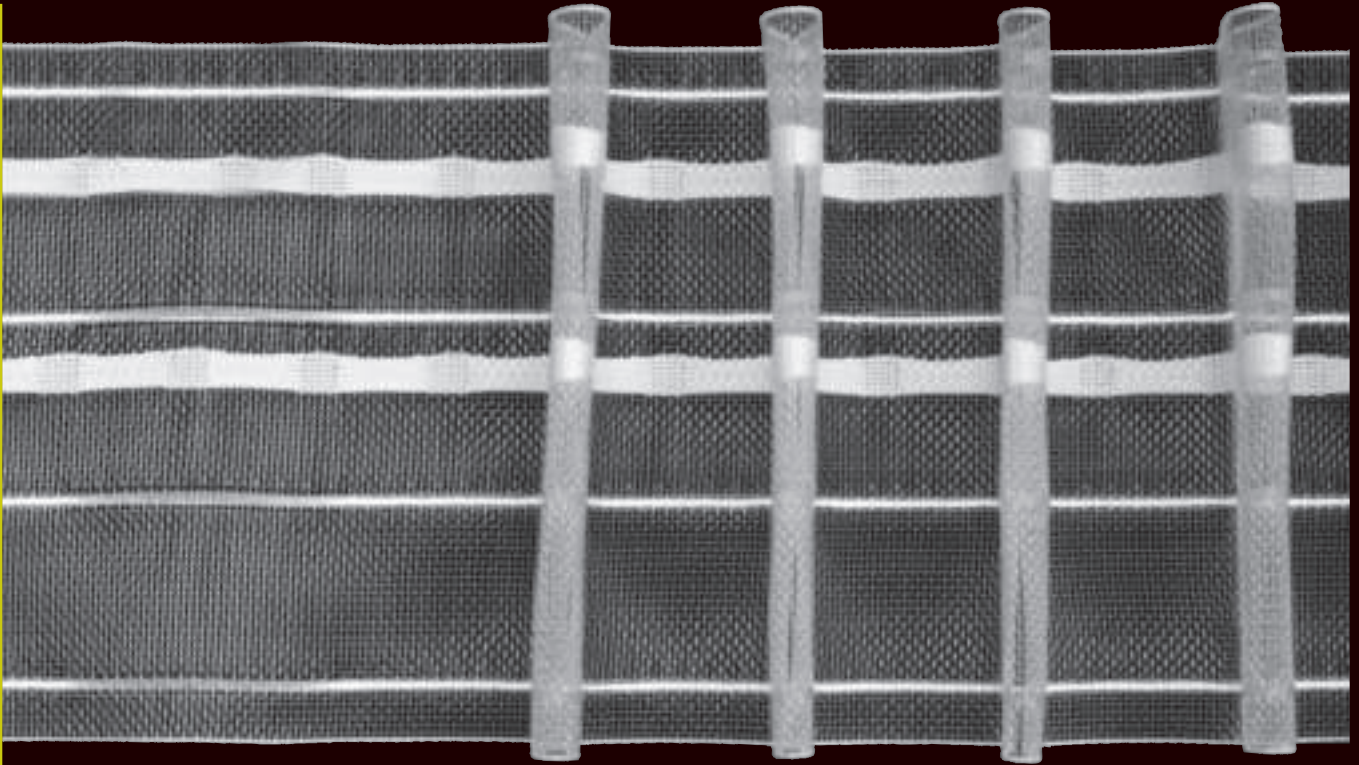

GENİŞLİK WIDTH	MAMÜLÜN CİNSİ ITEM DESCRIPTION	AMBALAJ ŞEKLİ PACKAGING DETAIL	KARIŞIM FABRIC CONTENT
100 mm	Misinalı Tekli Pile Perde Büzgü Şeridi Single Pleating Monofilament Curtain Tape 1:2,25	50 MT / RULO 50 MTS / ROLL	100% Polyester