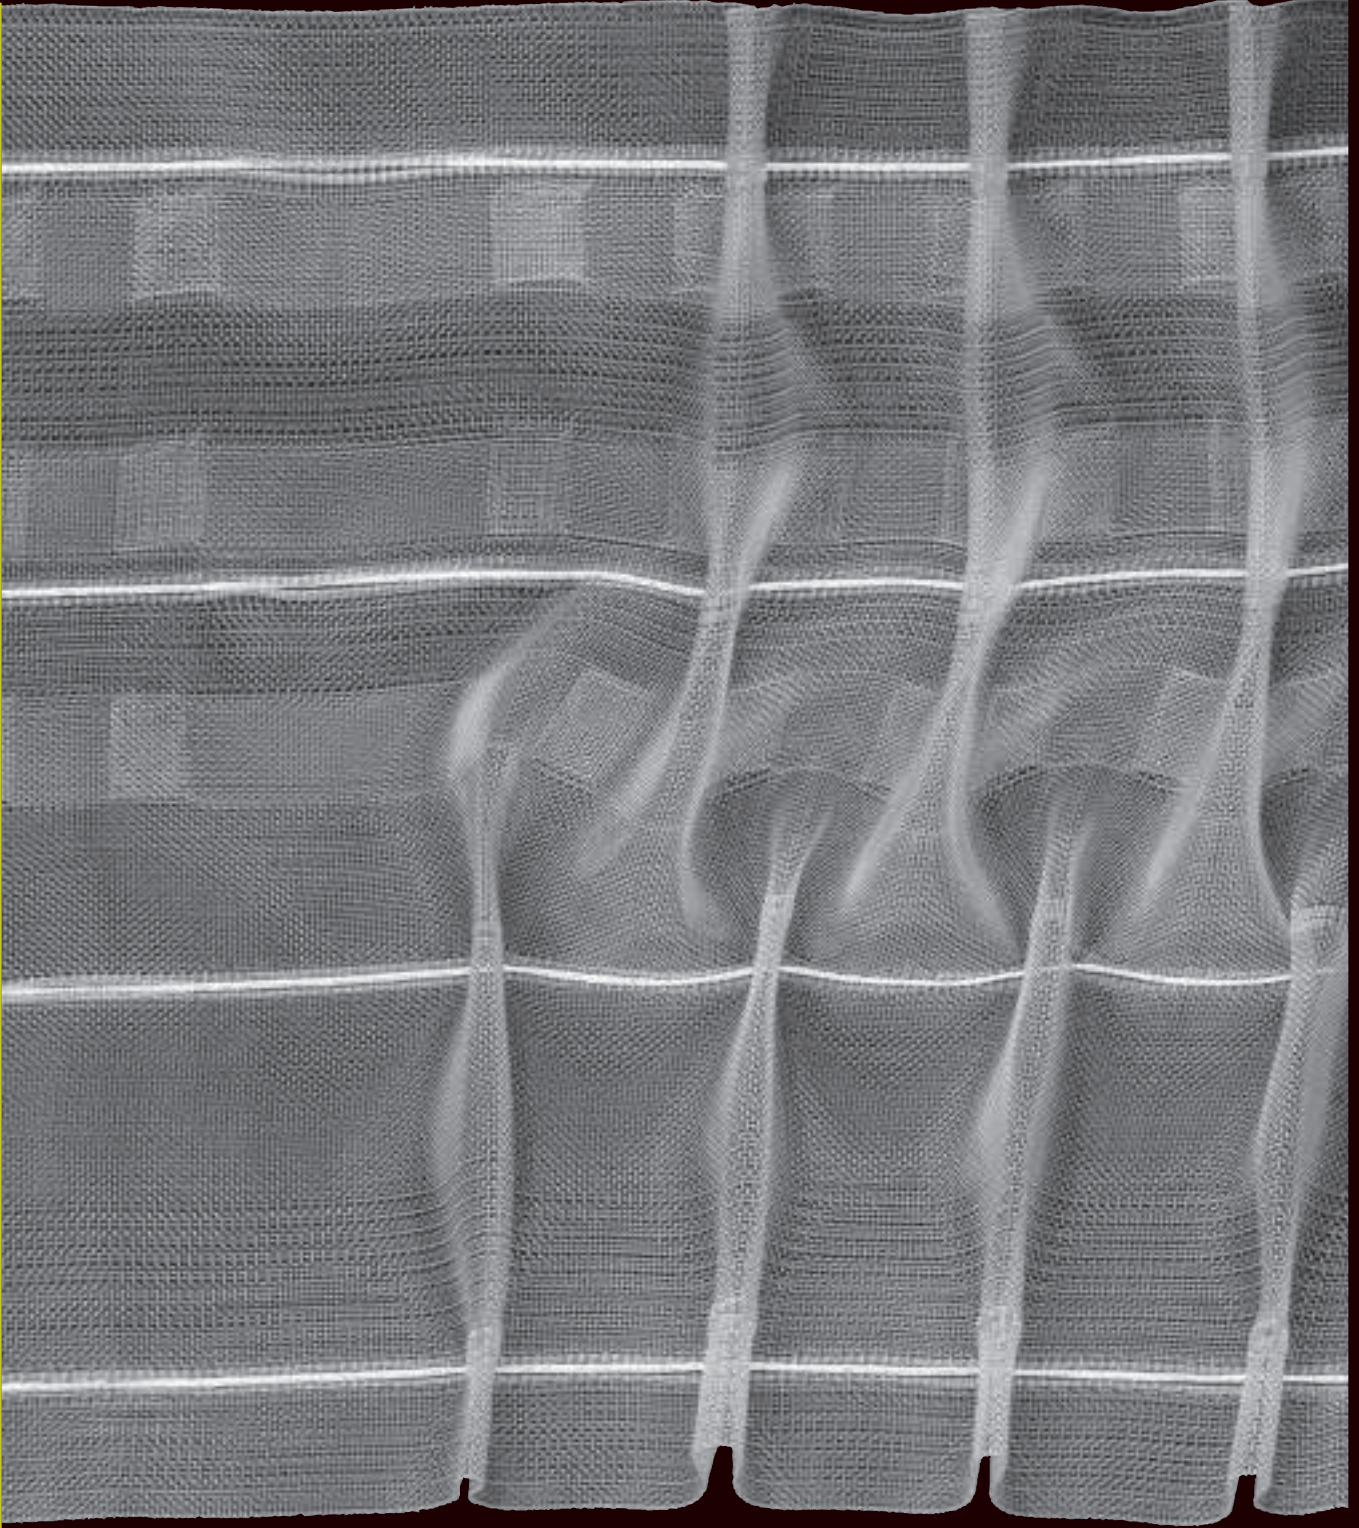

T 2004 M

GENİŞLİK WIDTH	MAMÜLÜN CİNSİ ITEM DESCRIPTION	AMBALAJ ŞEKLİ PACKAGING DETAIL	KARIŞIM FABRIC CONTENT
200 mm	Misinalı Çapraz Pile Perde Büzğü 1:2,25 Cross Pleating Monofilament Curtain Tape 1:2,25	50 MT / RULO 50 MTS / ROLL	100% Polyester