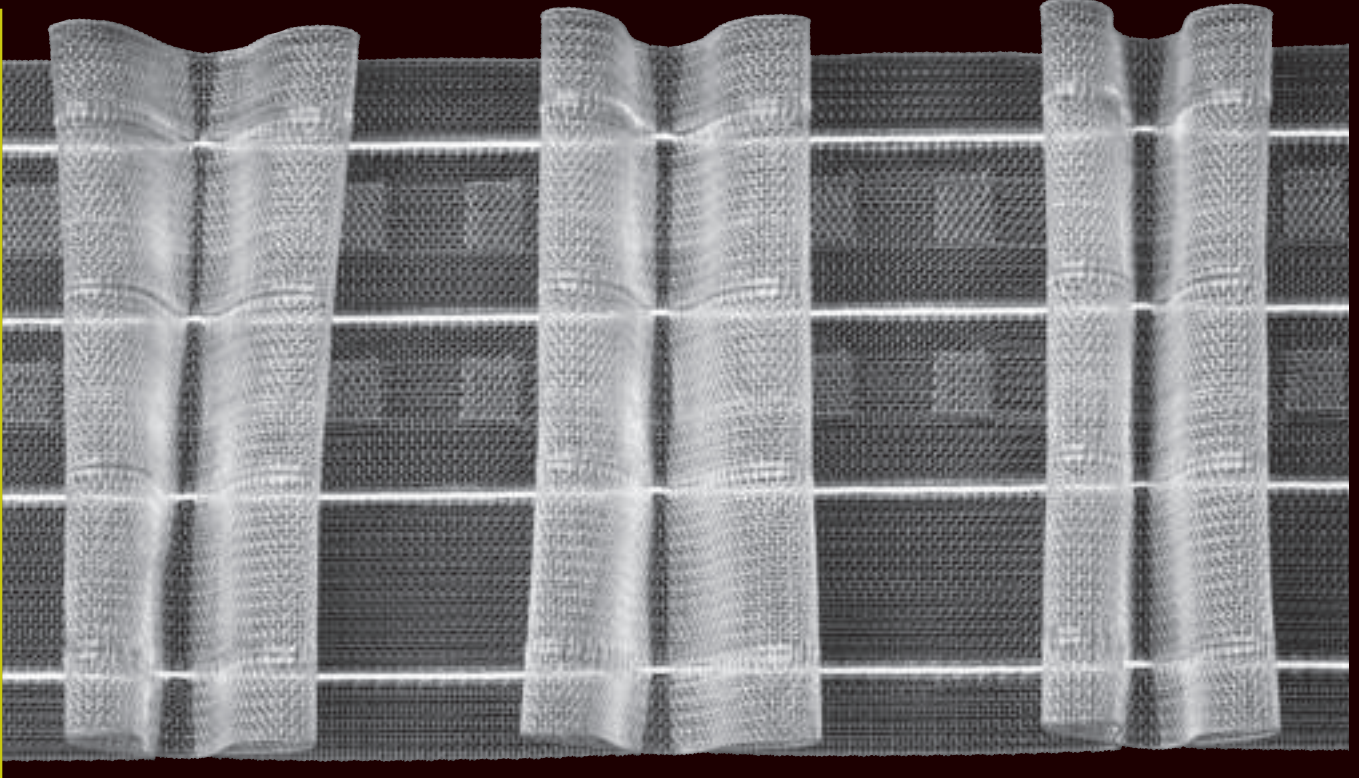

T 1245 M

GENİŞLİK WIDTH	MAMÜLÜN CİNSİ ITEM DESCRIPTION	AMBALAJ ŞEKLİ PACKAGING DETAIL	KARIŞIM FABRIC CONTENT
100 mm	Misinalı Kutu Pile Perde Büzğü 1:2,70 Box Pleating Monofilament Curtain Tape 1:2,70	50 MT / RULO 50 MTS / ROLL	100% Polyester

T 1246