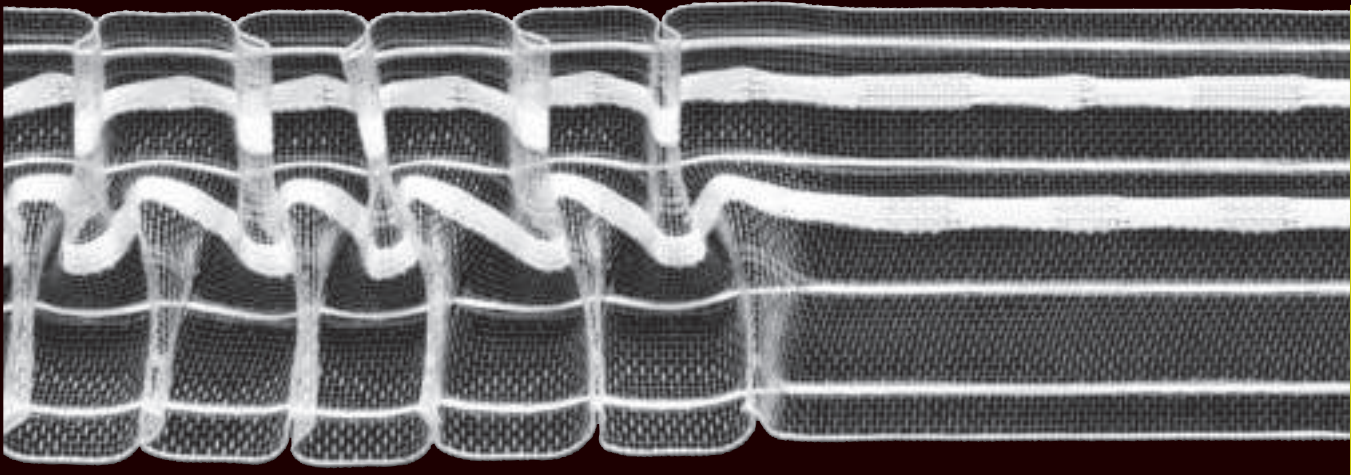

T 2705 M

GENİŞLİK WIDTH	MAMÜLÜN CİNSİ ITEM DESCRIPTION	AMBALAJ ŞEKLİ PACKAGING DETAIL	KARIŞIM FABRIC CONTENT
60 mm	Misinalı Çapraz Pile Perde Büzğü Şeridi Cross Pleating Monofilament Curtain Tape 1:2	50 MT / RULO 50 MTS / ROLL	100% Polyester