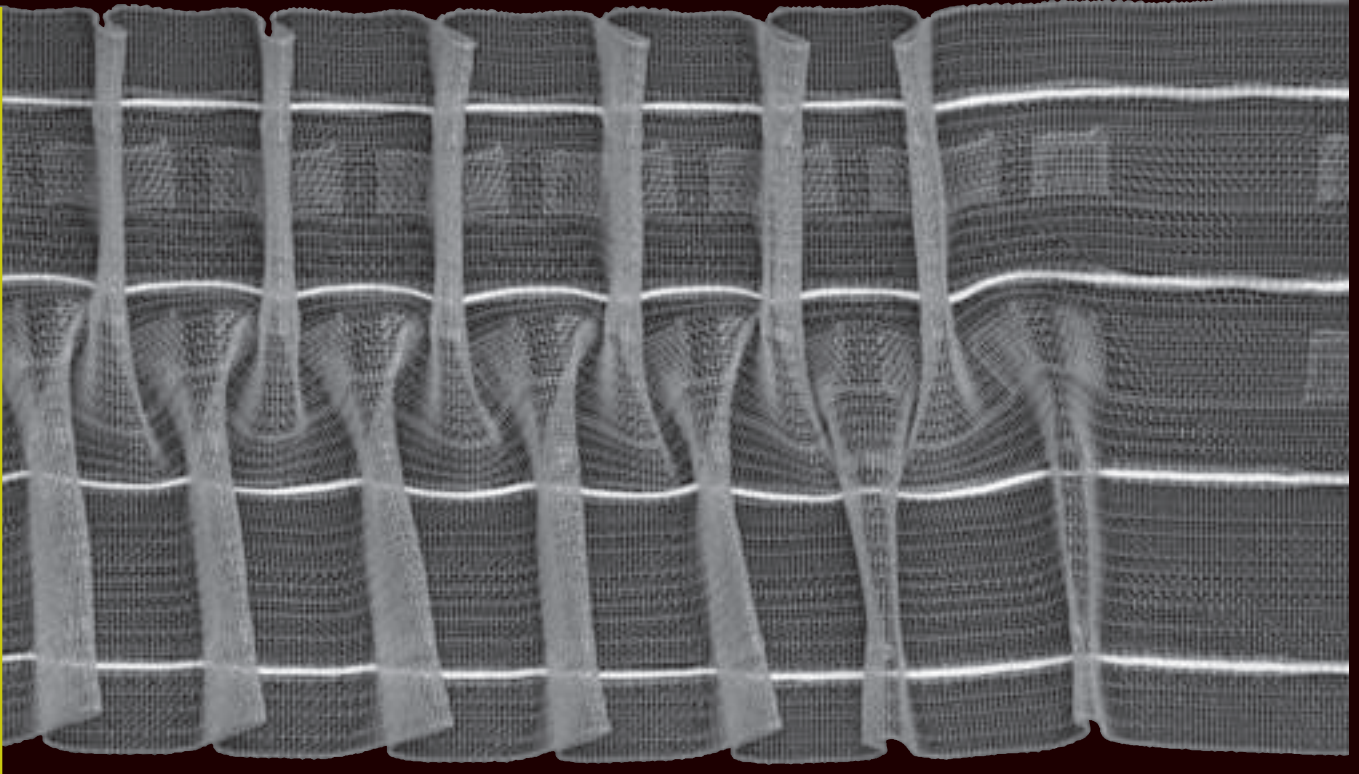

T 1253 M

GENİŞLİK WIDTH	MAMÜLÜN CİNSİ ITEM DESCRIPTION	AMBALAJ ŞEKLİ PACKAGING DETAIL	KARIŞIM FABRIC CONTENT
100 mm	Misinalı Çapraz Pile Perde Büzğü Şeridi Cross Pleating Monofilament Curtain Tape 1:2,50	50 MT / RULO 50 MTS / ROLL	100% Polyester

T 1265 M