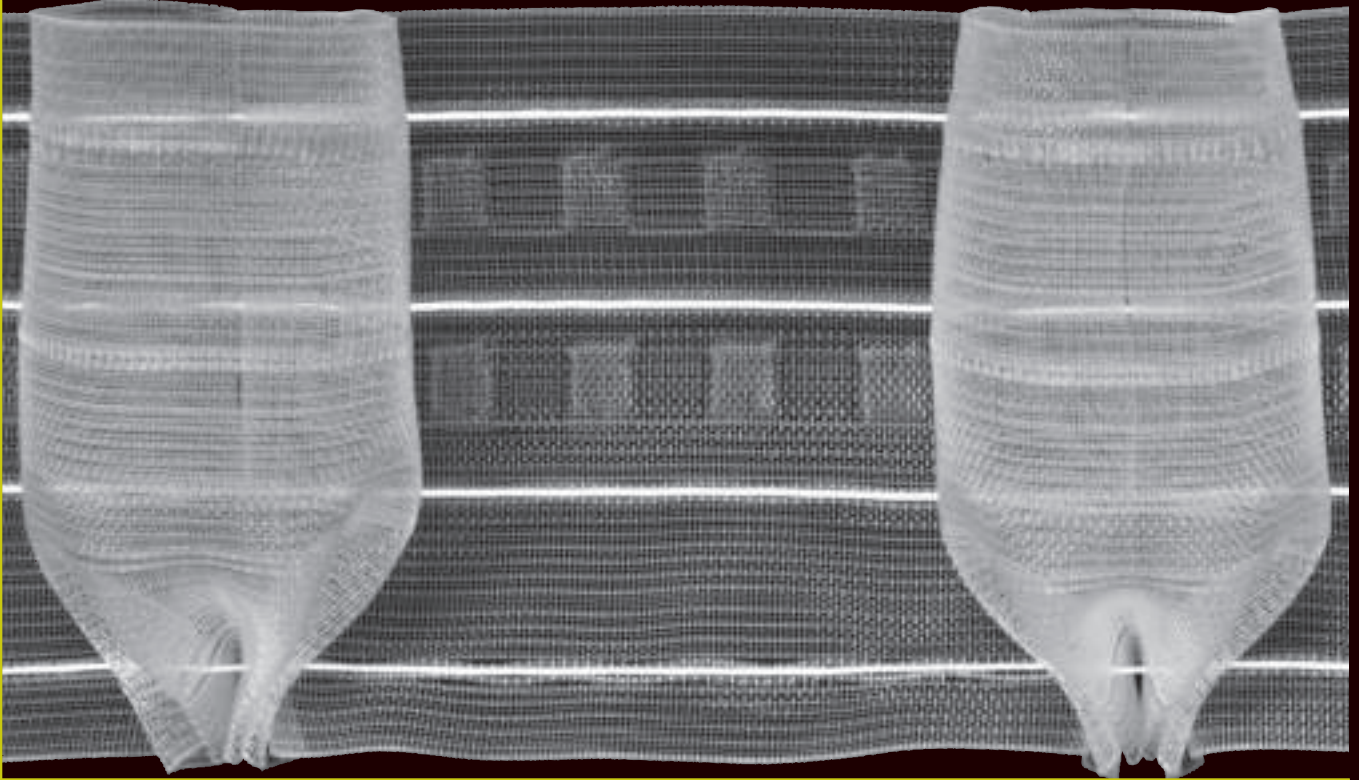

T 1194 M

GENİŞLİK WIDTH	MAMÜLÜN CİNSİ ITEM DESCRIPTION	AMBALAJ ŞEKLİ PACKAGING DETAIL	KARIŞIM FABRIC CONTENT
100 mm	Misinalı Bardak Pile Perde Büzğü Şeridi Cup Pleating Monofilament Curtain Tape 1:2,20	50 MT / RULO 50 MTS / ROLL	100% Polyester

T 1195