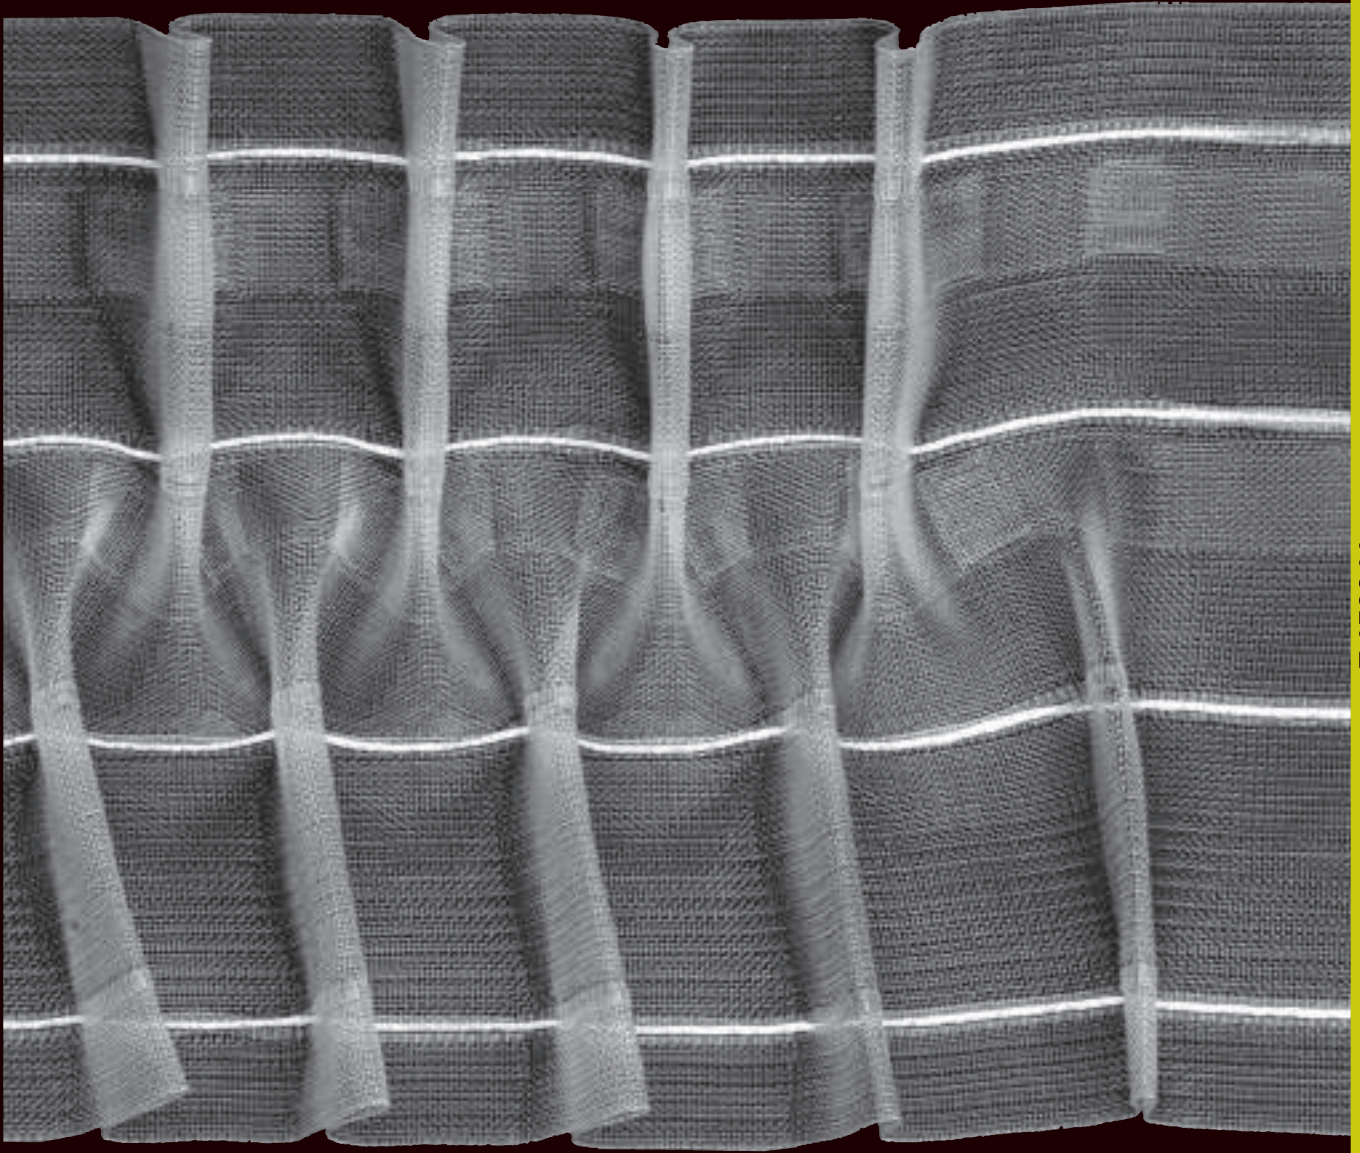

T 1509 M

GENİŞLİK WIDTH	MAMÜLÜN CİNSİ ITEM DESCRIPTION	AMBALAJ ŞEKLİ PACKAGING DETAIL	KARIŞIM FABRIC CONTENT
150 mm	Misinalı Çapraz Pile Perde Büzgülü 1:2,25 Cross Pleating Monofilament Curtain Tape 1:2,25	50 MT / RULO 50 MTS / ROLL	100% Polyester