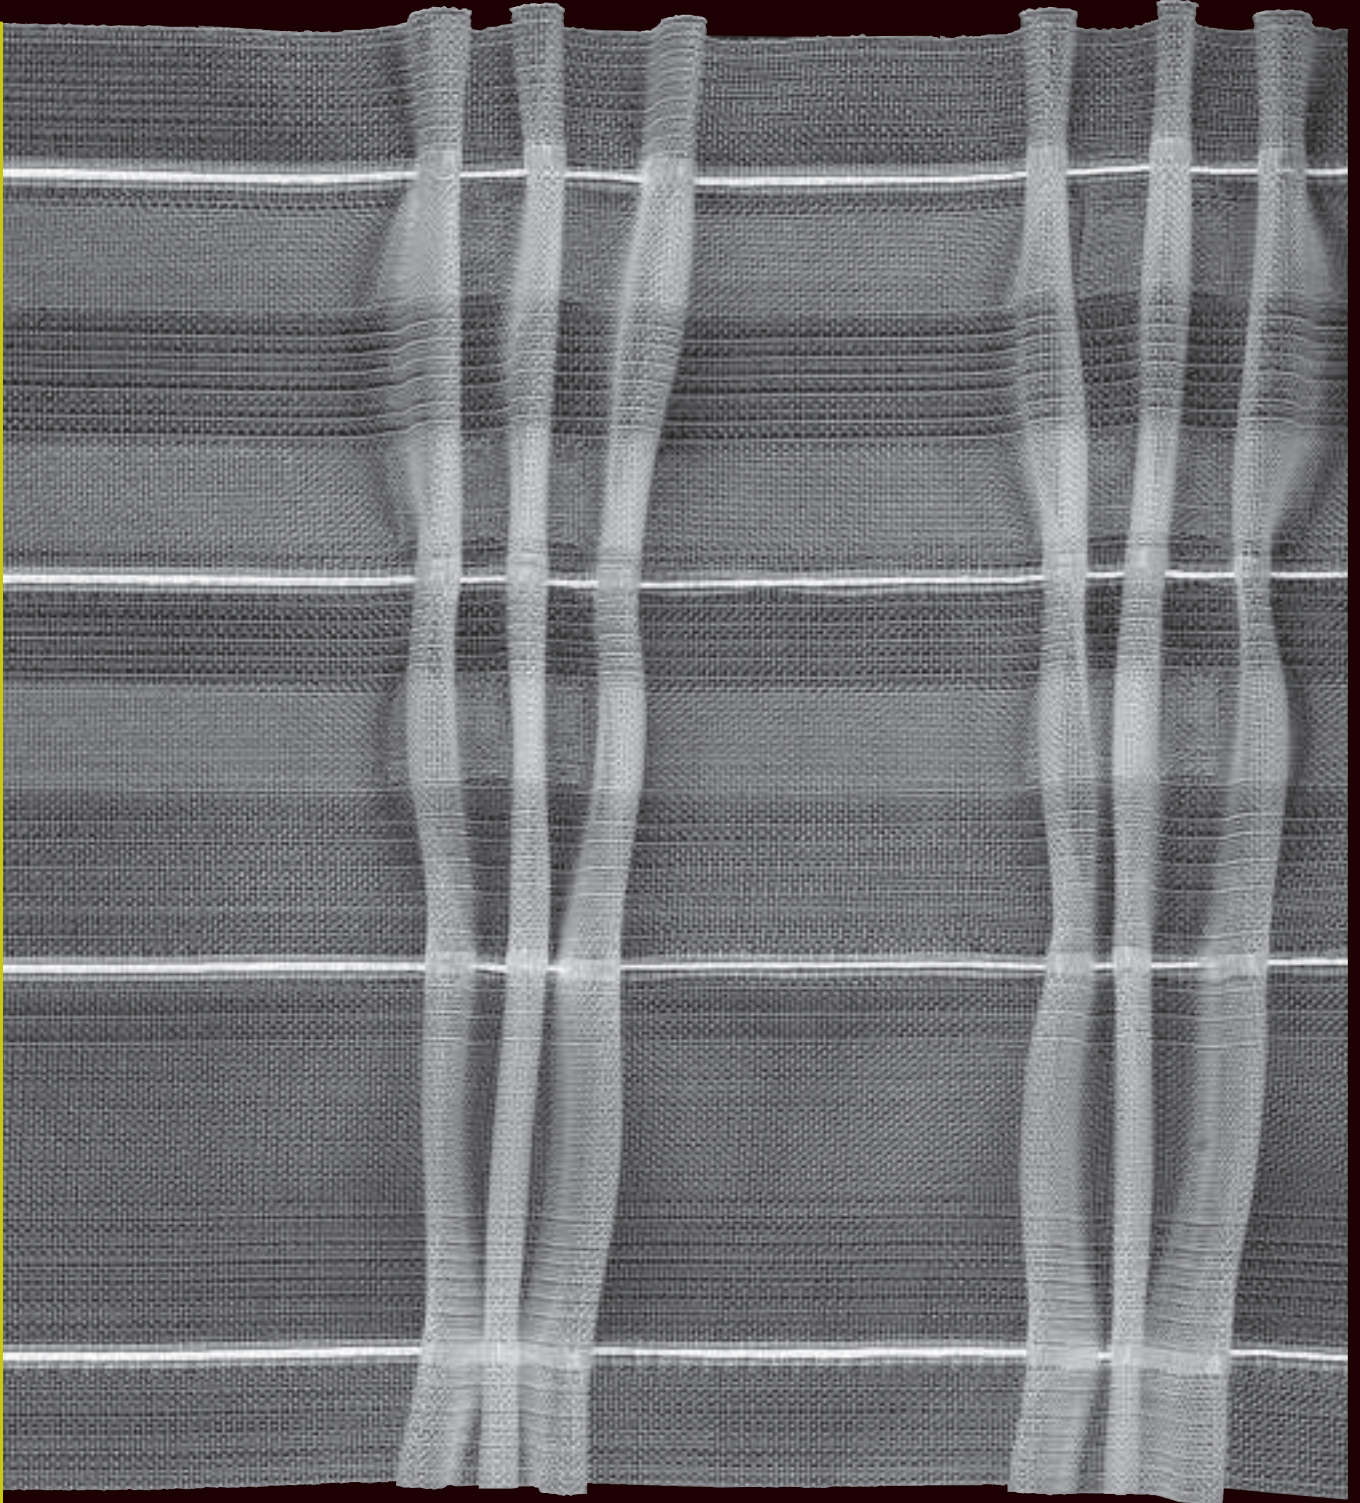

T 2005 M

GENİŞLİK WIDTH	MAMÜLÜN CİNSİ ITEM DESCRIPTION	AMBALAJ ŞEKLİ PACKAGING DETAIL	KARIŞIM FABRIC CONTENT
200 mm	Misinalı Üçlü V Pile Perde Büzğü 1:2,25 V Pleating Monofilament Curtain Tape 1:2,25	50 MT / RULO 50 MTS / ROLL	100% Polyester