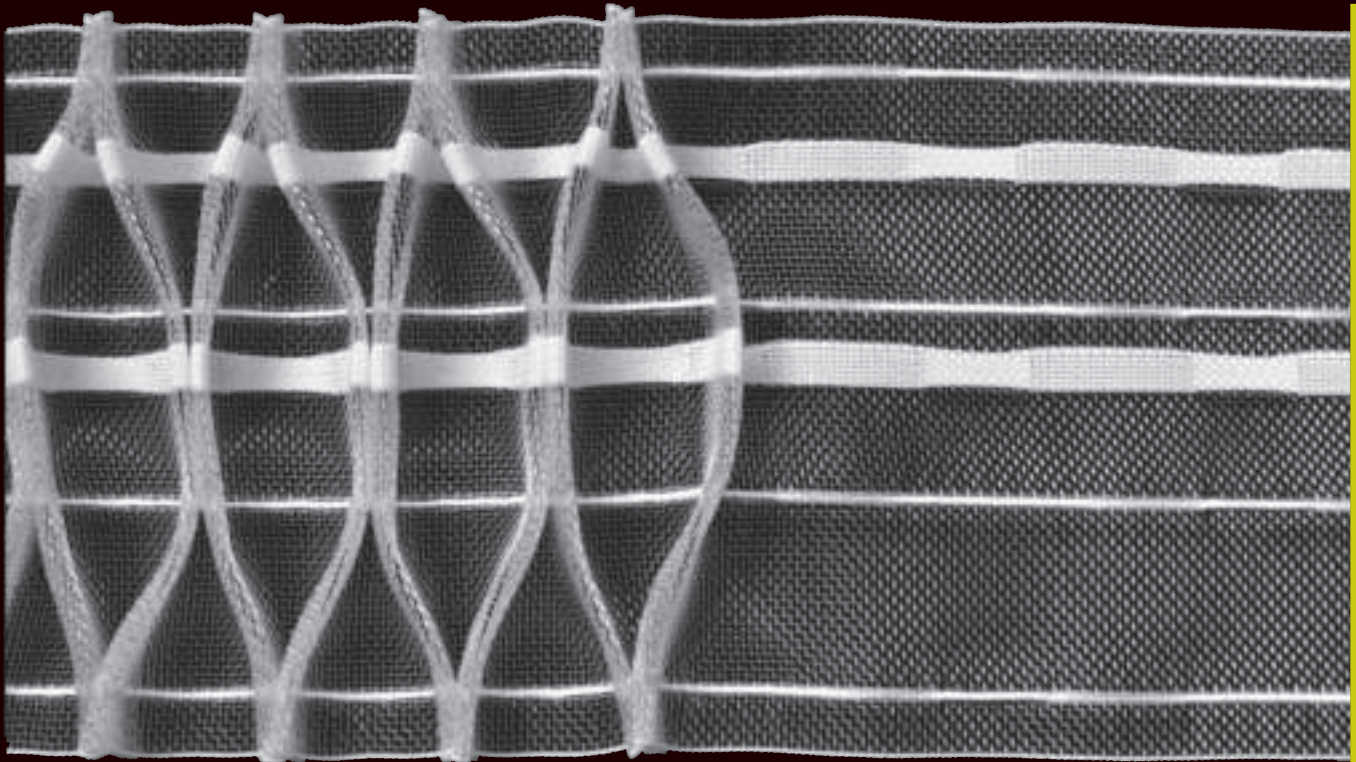

T 1069 M

GENİŞLİK WIDTH	MAMÜLÜN CİNSİ ITEM DESCRIPTION	AMBALAJ ŞEKLİ PACKAGING DETAIL	KARIŞIM FABRIC CONTENT
100 mm	Misinalı Petek Pile Perde Büzgü Şeridi Bes Nest Pleating Monofilament Curtain Tape 1:3	50 MT / RULO 50 MTS / ROLL	100% Polyester