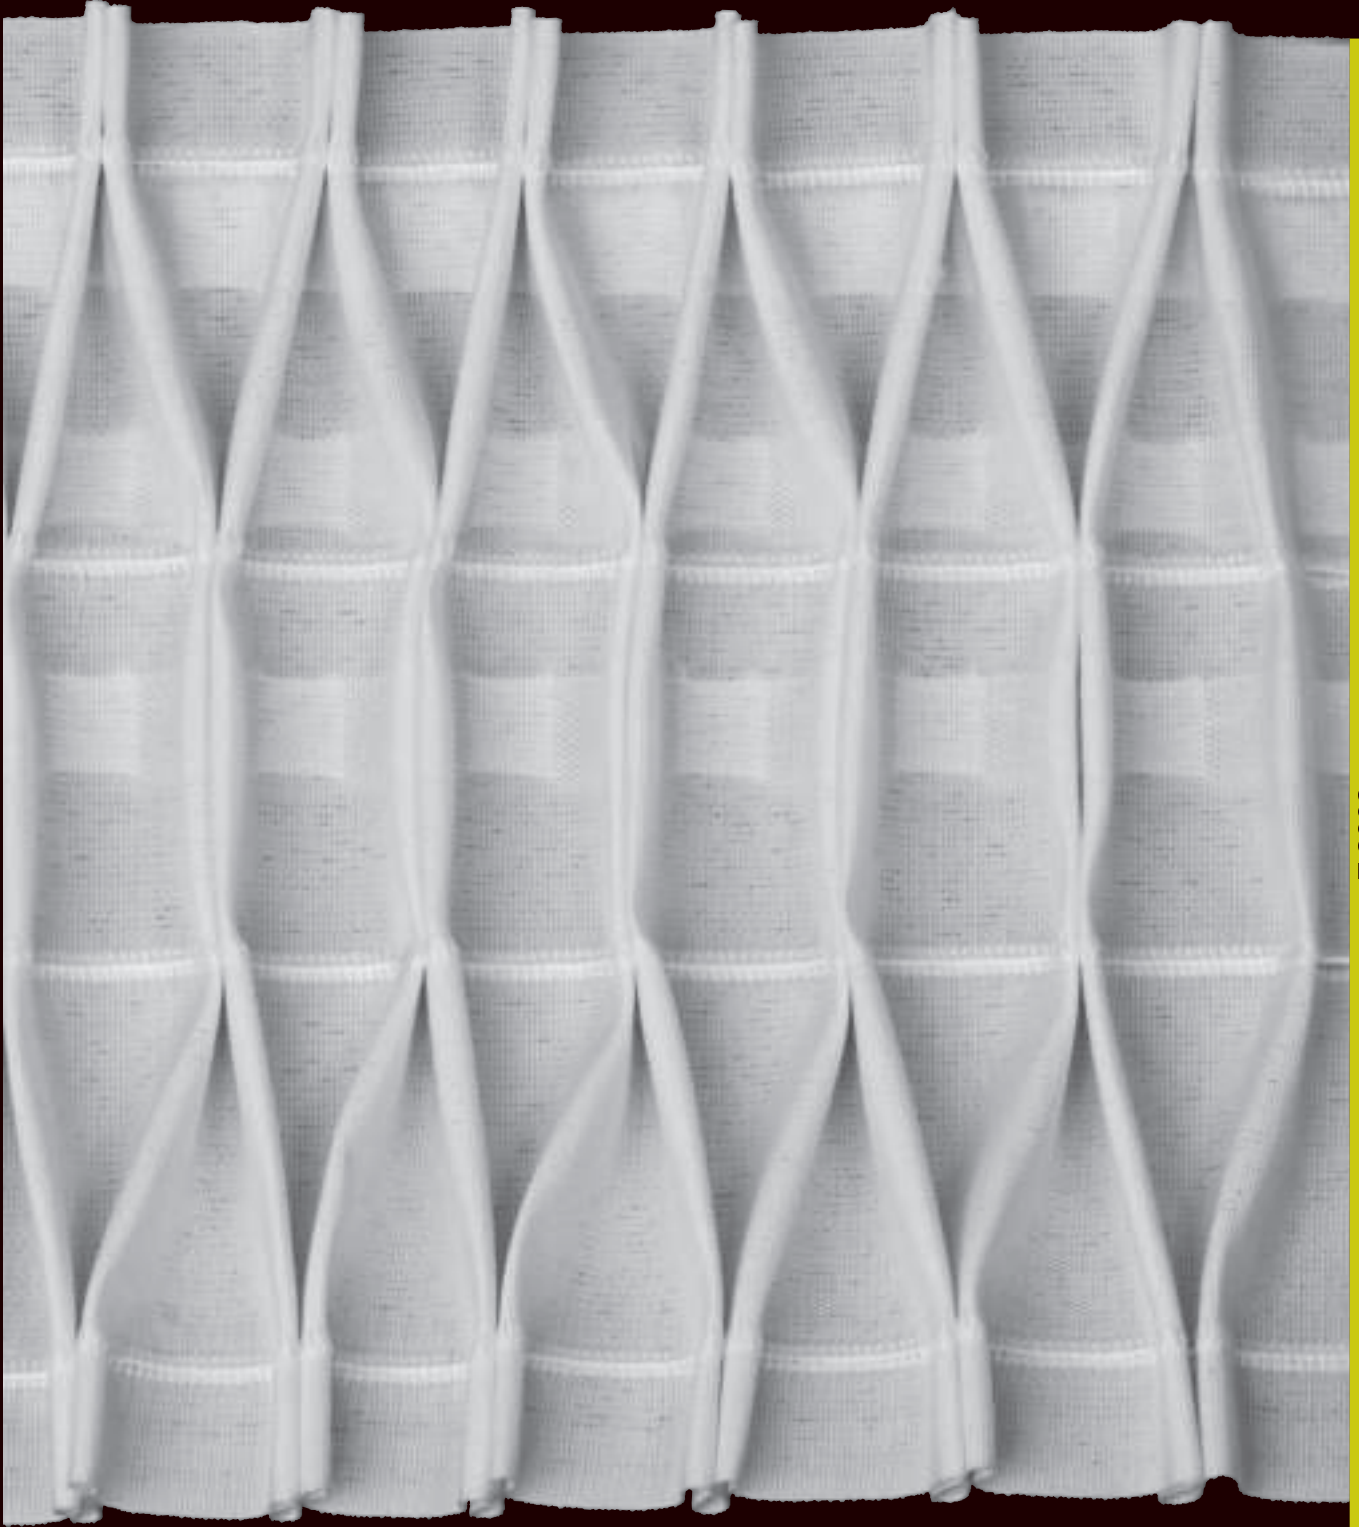

T 2003

GENİŞLİK WIDTH	MAMÜLÜN CİNSİ ITEM DESCRIPTION	AMBALAJ ŞEKLİ PACKAGING DETAIL	KARIŞIM FABRIC CONTENT
200 mm	Petek Pile Perde Büzğü Şeridi 1:3 Bes Nest Pleating Curtain Tape 1:3	50 MT / RULO 50 MTS / ROLL	100% Polyester