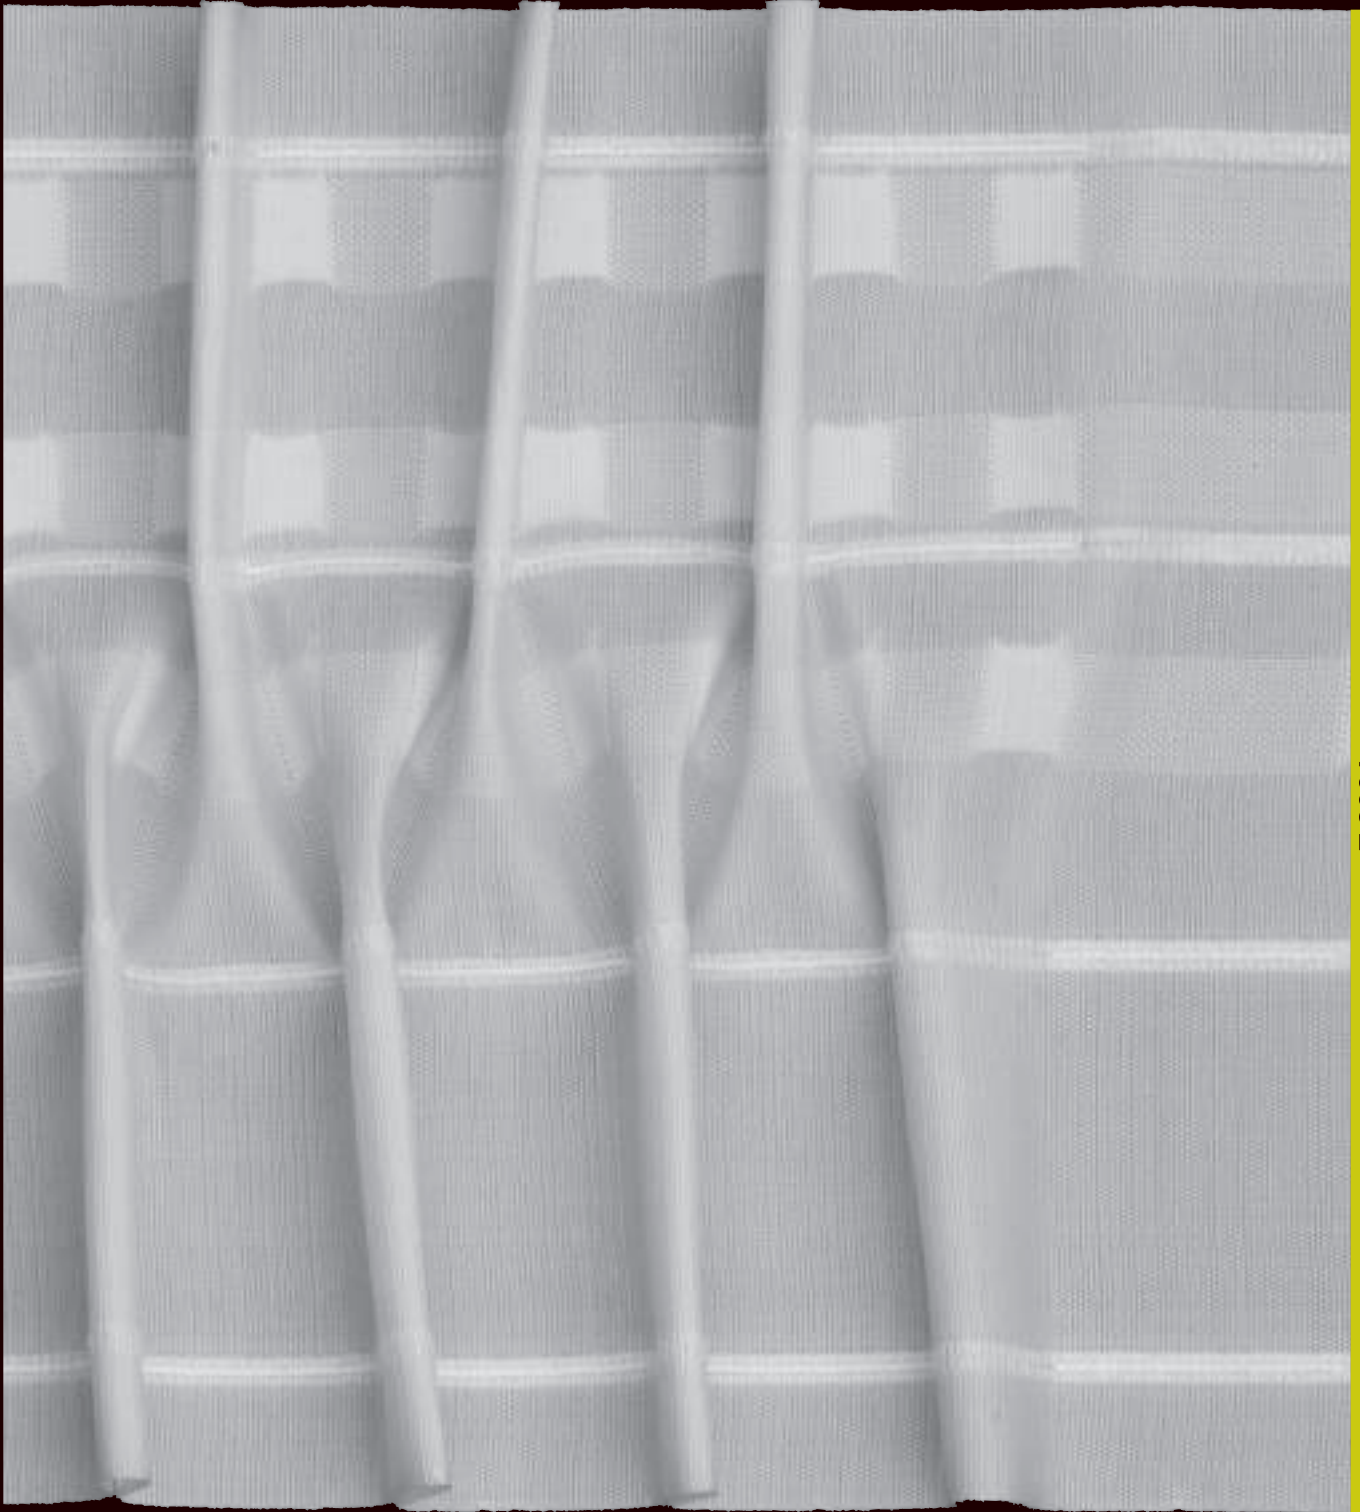

T 2004

GENİŞLİK WIDTH	MAMÜLÜN CİNSİ ITEM DESCRIPTION	AMBALAJ ŞEKLİ PACKAGING DETAIL	KARIŞIM FABRIC CONTENT
200 mm	Çapraz Pile Perde Büzgü Şeridi 1:2,25 Cross Pleating Curtain Tape 1:2,25	50 MT / RULO 50 MTS / ROLL	100% Polyester