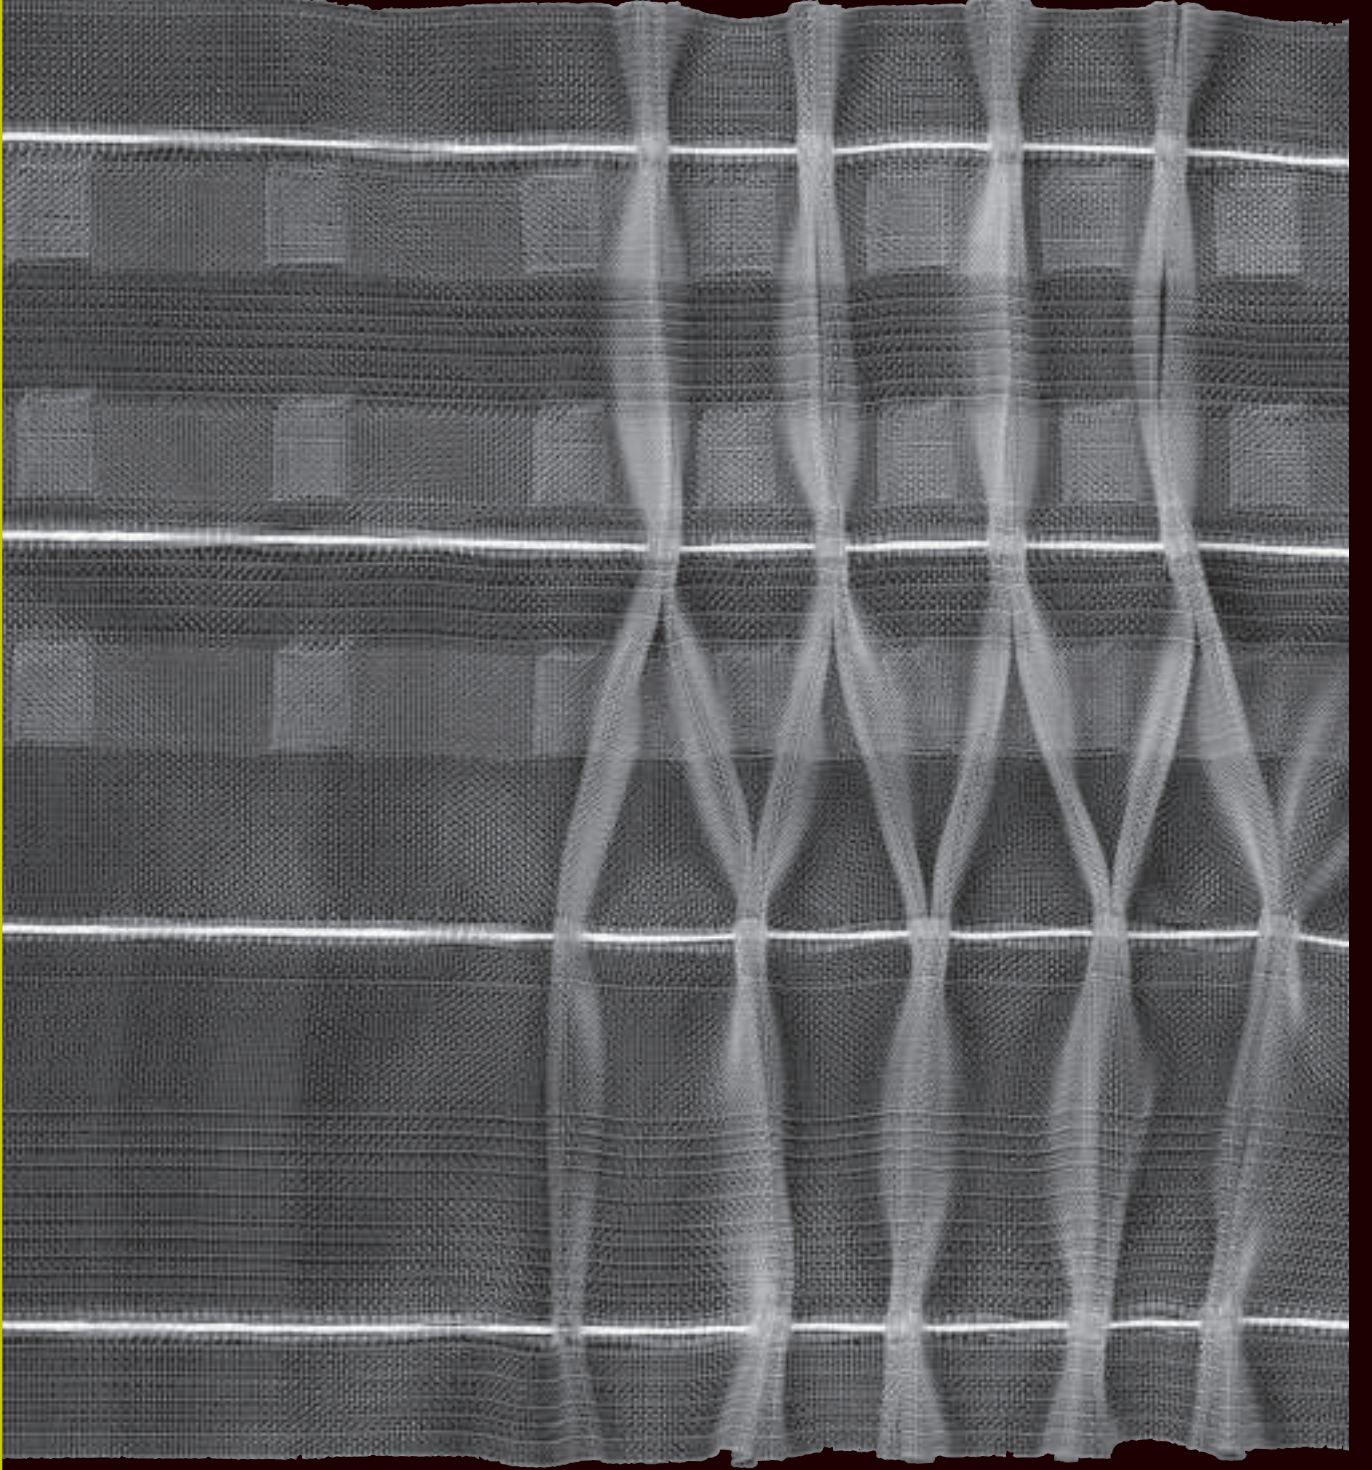

T 2002 M

GENİŞLİK WIDTH	MAMÜLÜN CİNSİ ITEM DESCRIPTION	AMBALAJ ŞEKLİ PACKAGING DETAIL	KARIŞIM FABRIC CONTENT
200 mm	Misinalı Kadeh Pile Perde Büzğü 1:3 Cup Pleating Monofilament Curtain Tape 1:3	50 MT / RULO 50 MTS / ROLL	100% Polyester