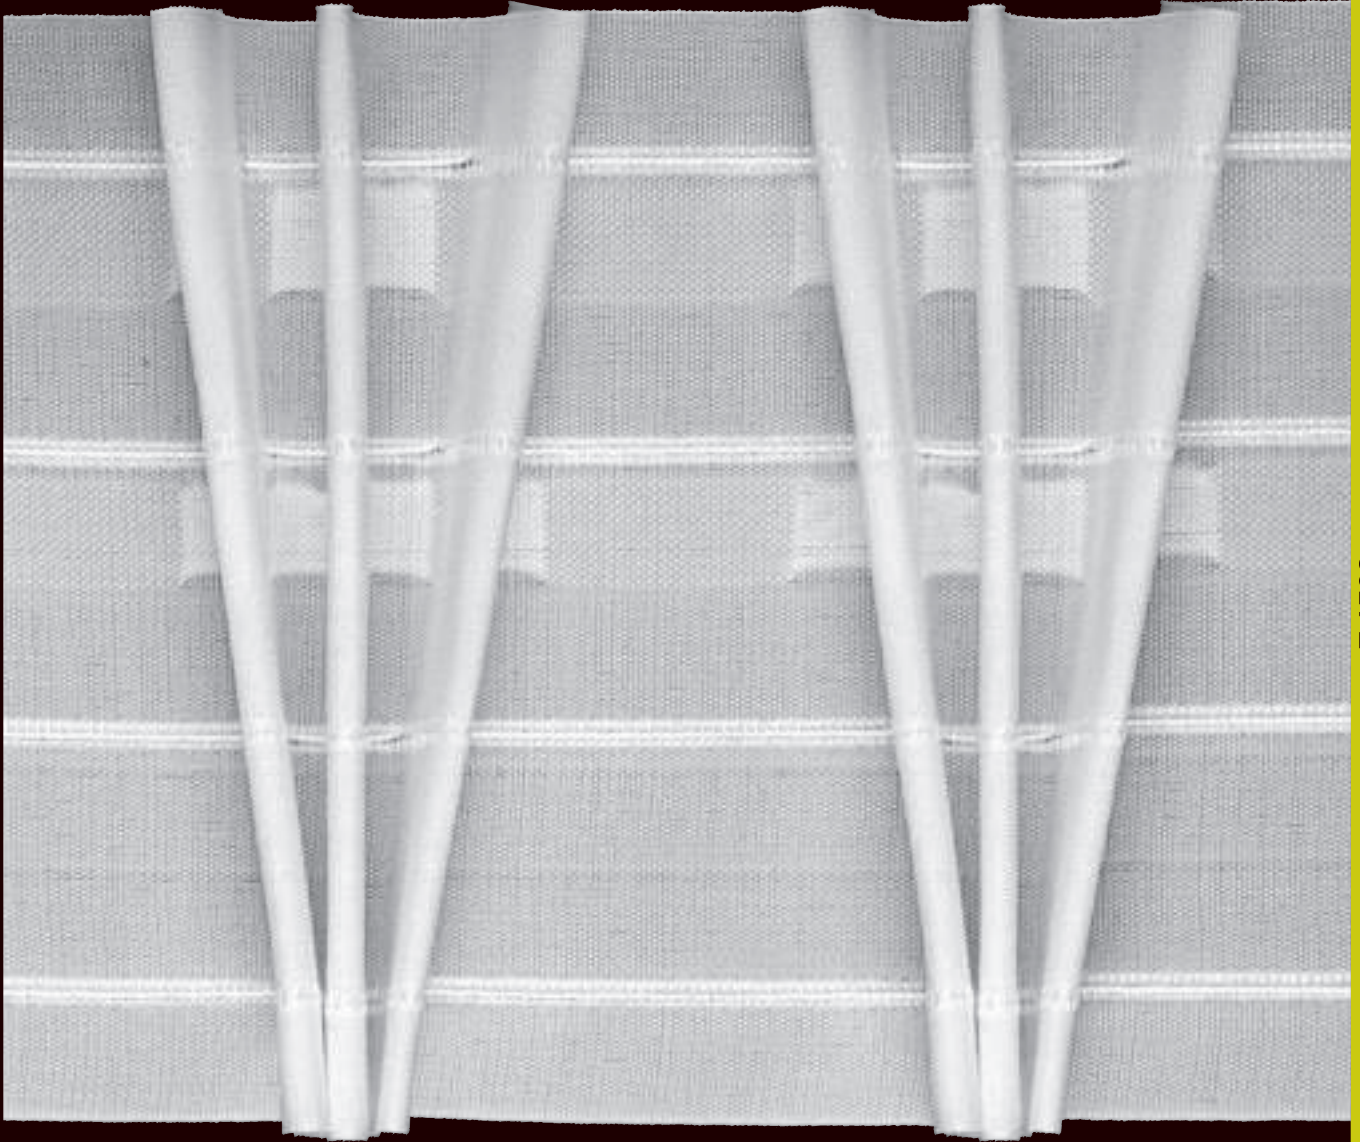

T 1502

GENİŞLİK WIDTH	MAMÛLÜN CİNSİ ITEM DESCRIPTION	AMBALAJ ŞEKLİ PACKAGING DETAIL	KARIŞIM FABRIC CONTENT
150 mm	Üçlü V Pile Perde Büzğü Şeridi 1:2,25 Three V Pleating Curtain Tape 1:2,25	50 MT / RULO 50 MTS / ROLL	100% Polyester