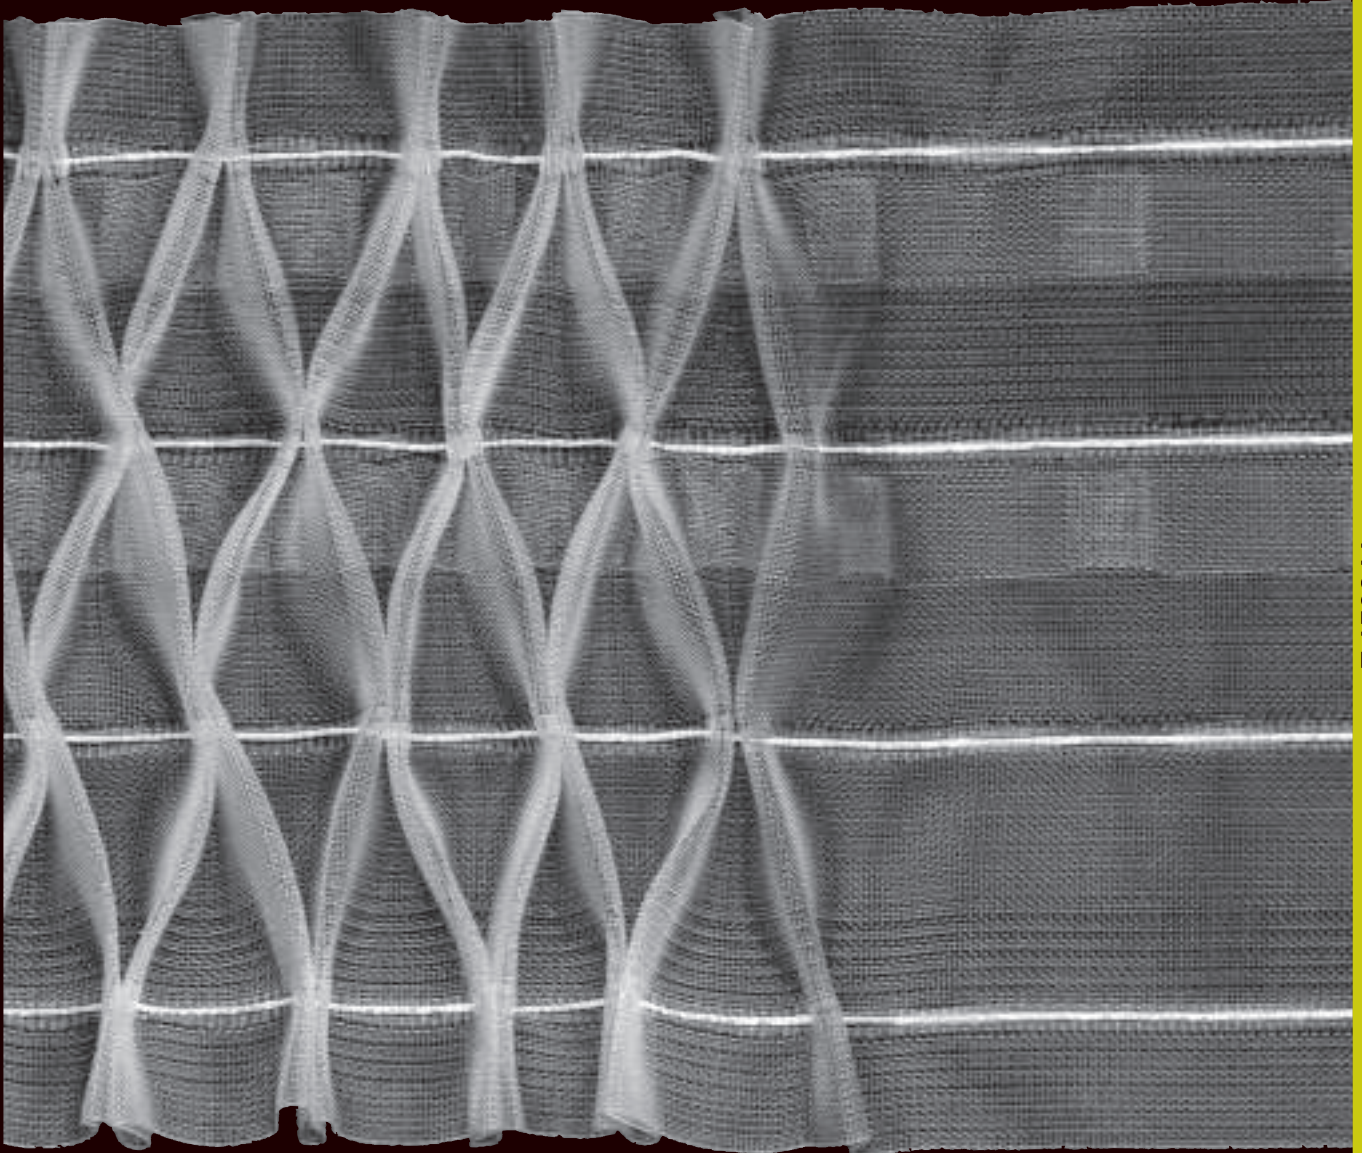

T 1506 M

GENİŞLİK WIDTH	MAMÛLÜN CİNSİ ITEM DESCRIPTION	AMBALAJ ŞEKLİ PACKAGING DETAIL	KARIŞIM FABRIC CONTENT
150 mm	Misinalı İşkembe Pile Perde Büzğü 1:3 Bes Nest Pleating Monofilament Curtain Tape 1:3	50 MT / RULO 50 MTS / ROLL	100% Polyester