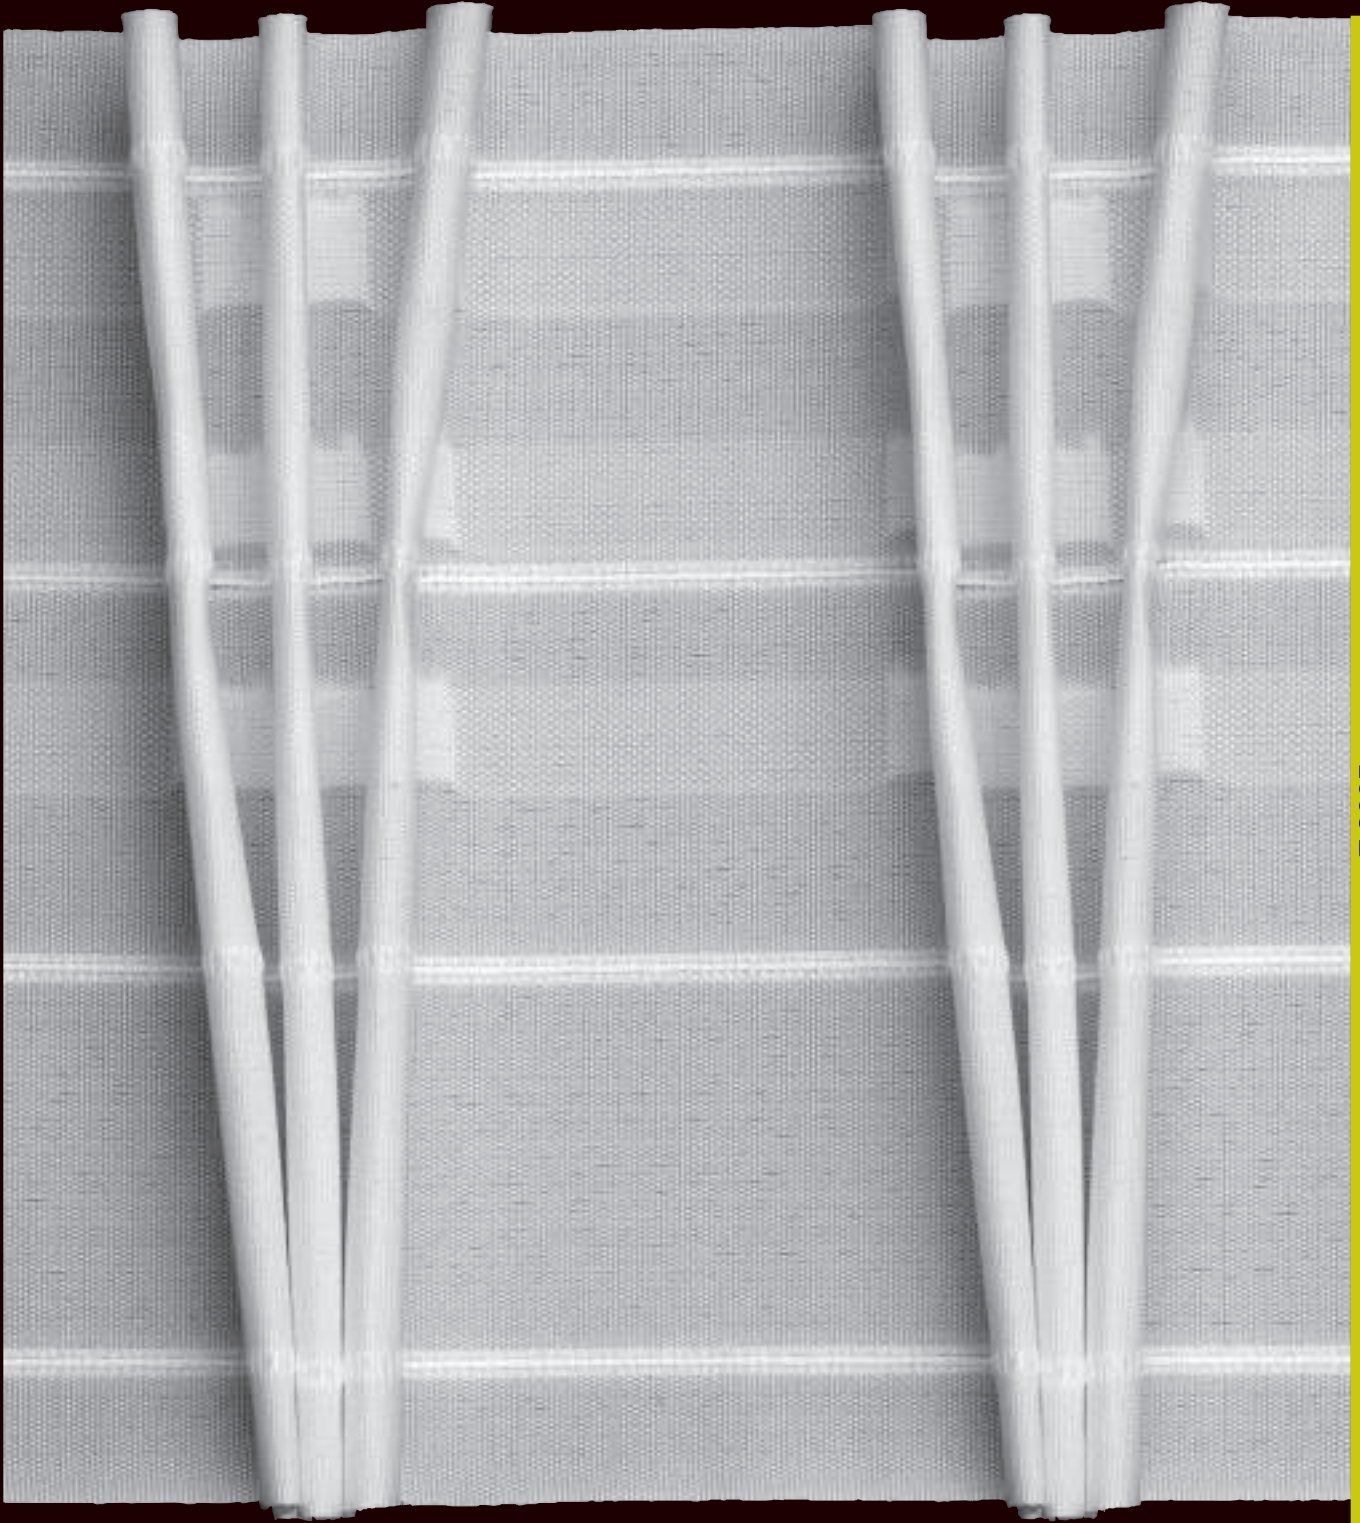

T 2005

GENİŞLİK WIDTH	MAMÜLÜN CİNSİ ITEM DESCRIPTION	AMBALAJ ŞEKLİ PACKAGING DETAIL	KARIŞIM FABRIC CONTENT
200 mm	Üçlü V Pile Perde Büzgülü Şeridi 1:2,25 V Pleating Curtain Tape 1:2,25	50 MT / RULO 50 MTS / ROLL	100% Polyester