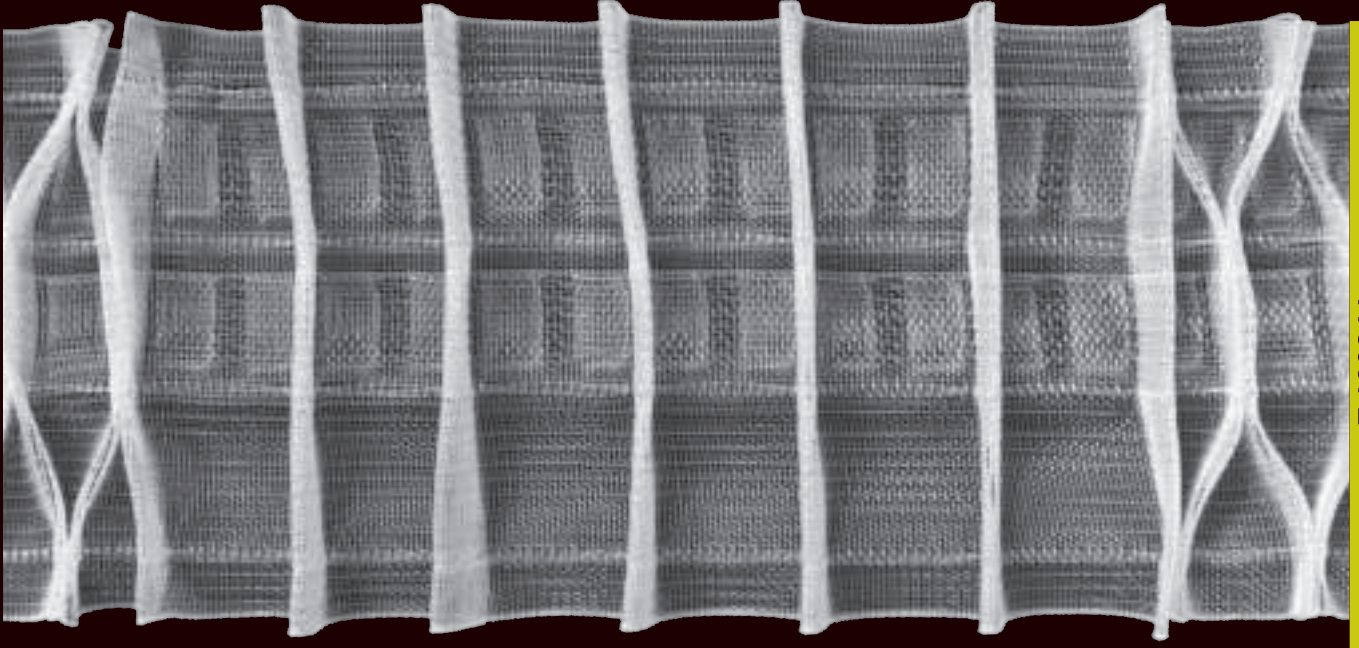

T 1096 M

GENİŞLİK WIDTH	MAMÜLÜN CİNSİ ITEM DESCRIPTION	AMBALAJ ŞEKLİ PACKAGING DETAIL	KARIŞIM FABRIC CONTENT
80 mm	Misinalı Petek & Tekli Pile Perde Büzgü Şeridi Bes Nest & Single Pleating Monofilament Curtain Tape 1:2,20	50 MT / RULO 50 MTS / ROLL	100% Polyester