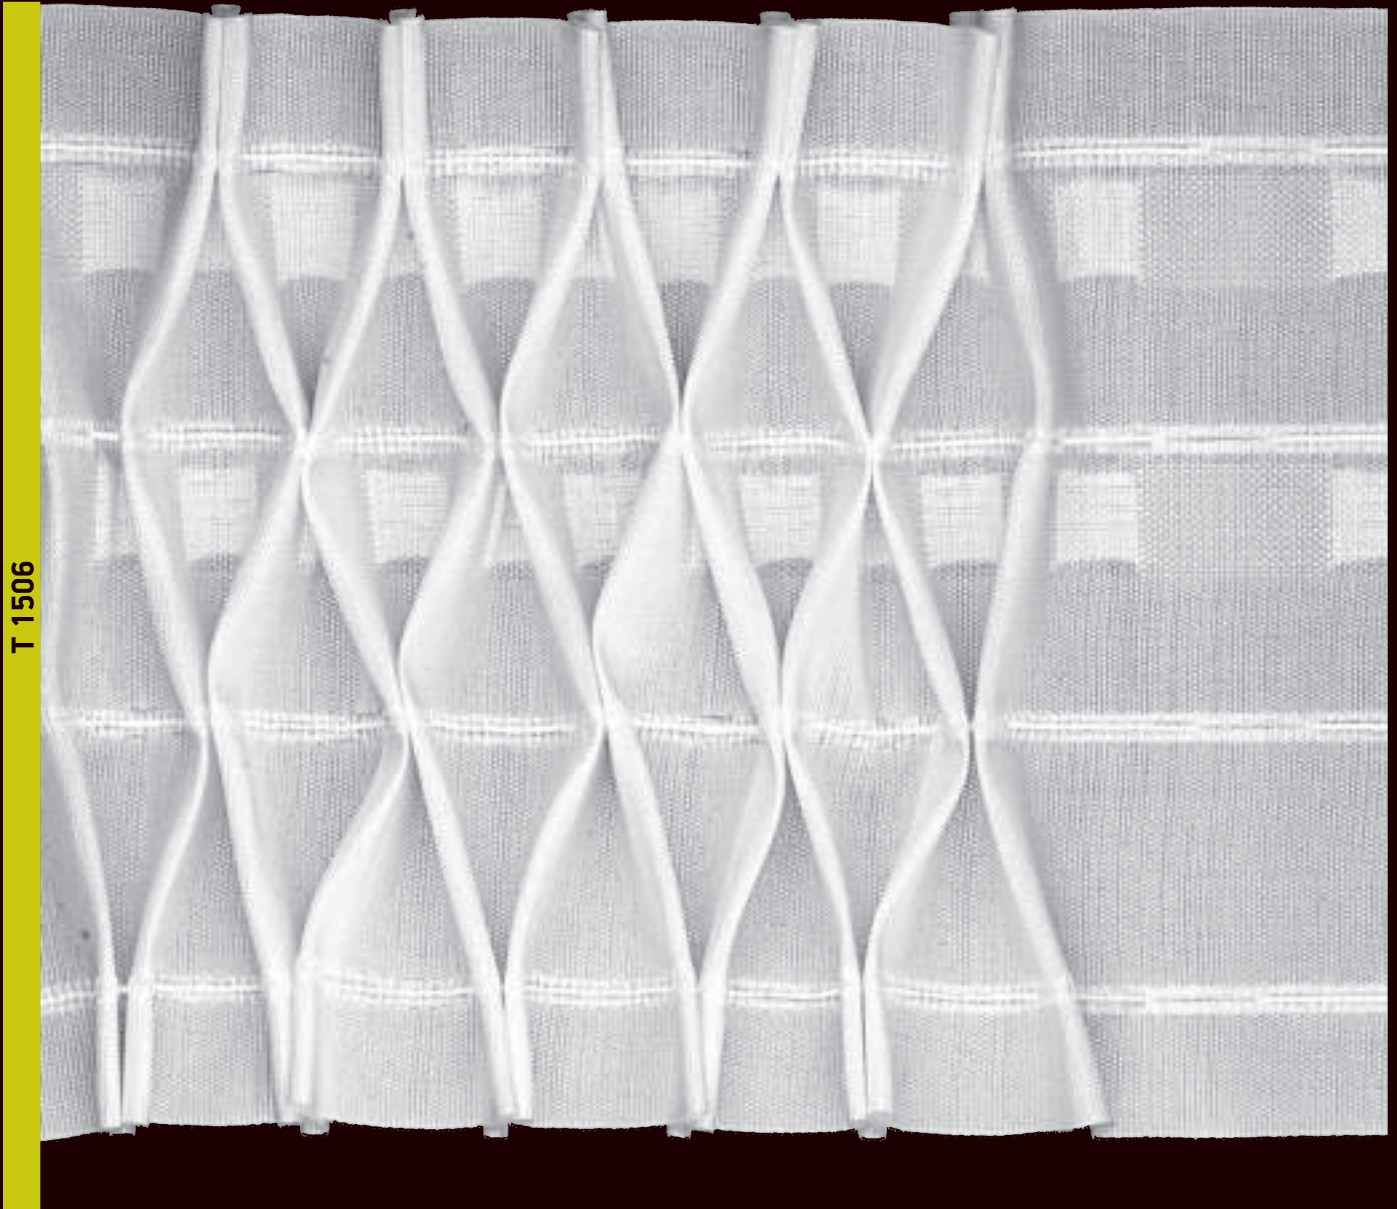

T 1506

GENİŞLİK WIDTH	MAMÜLÜN CİNSİ ITEM DESCRIPTION	AMBALAJ ŞEKLİ PACKAGING DETAIL	KARIŞIM FABRIC CONTENT
150 mm	Üçlü V Pile Perde Büzgü Şeridi 1:3 Bes Nest Pleating Curtain Tape 1:3	50 MT / RULO 50 MTS / ROLL	100% Polyester