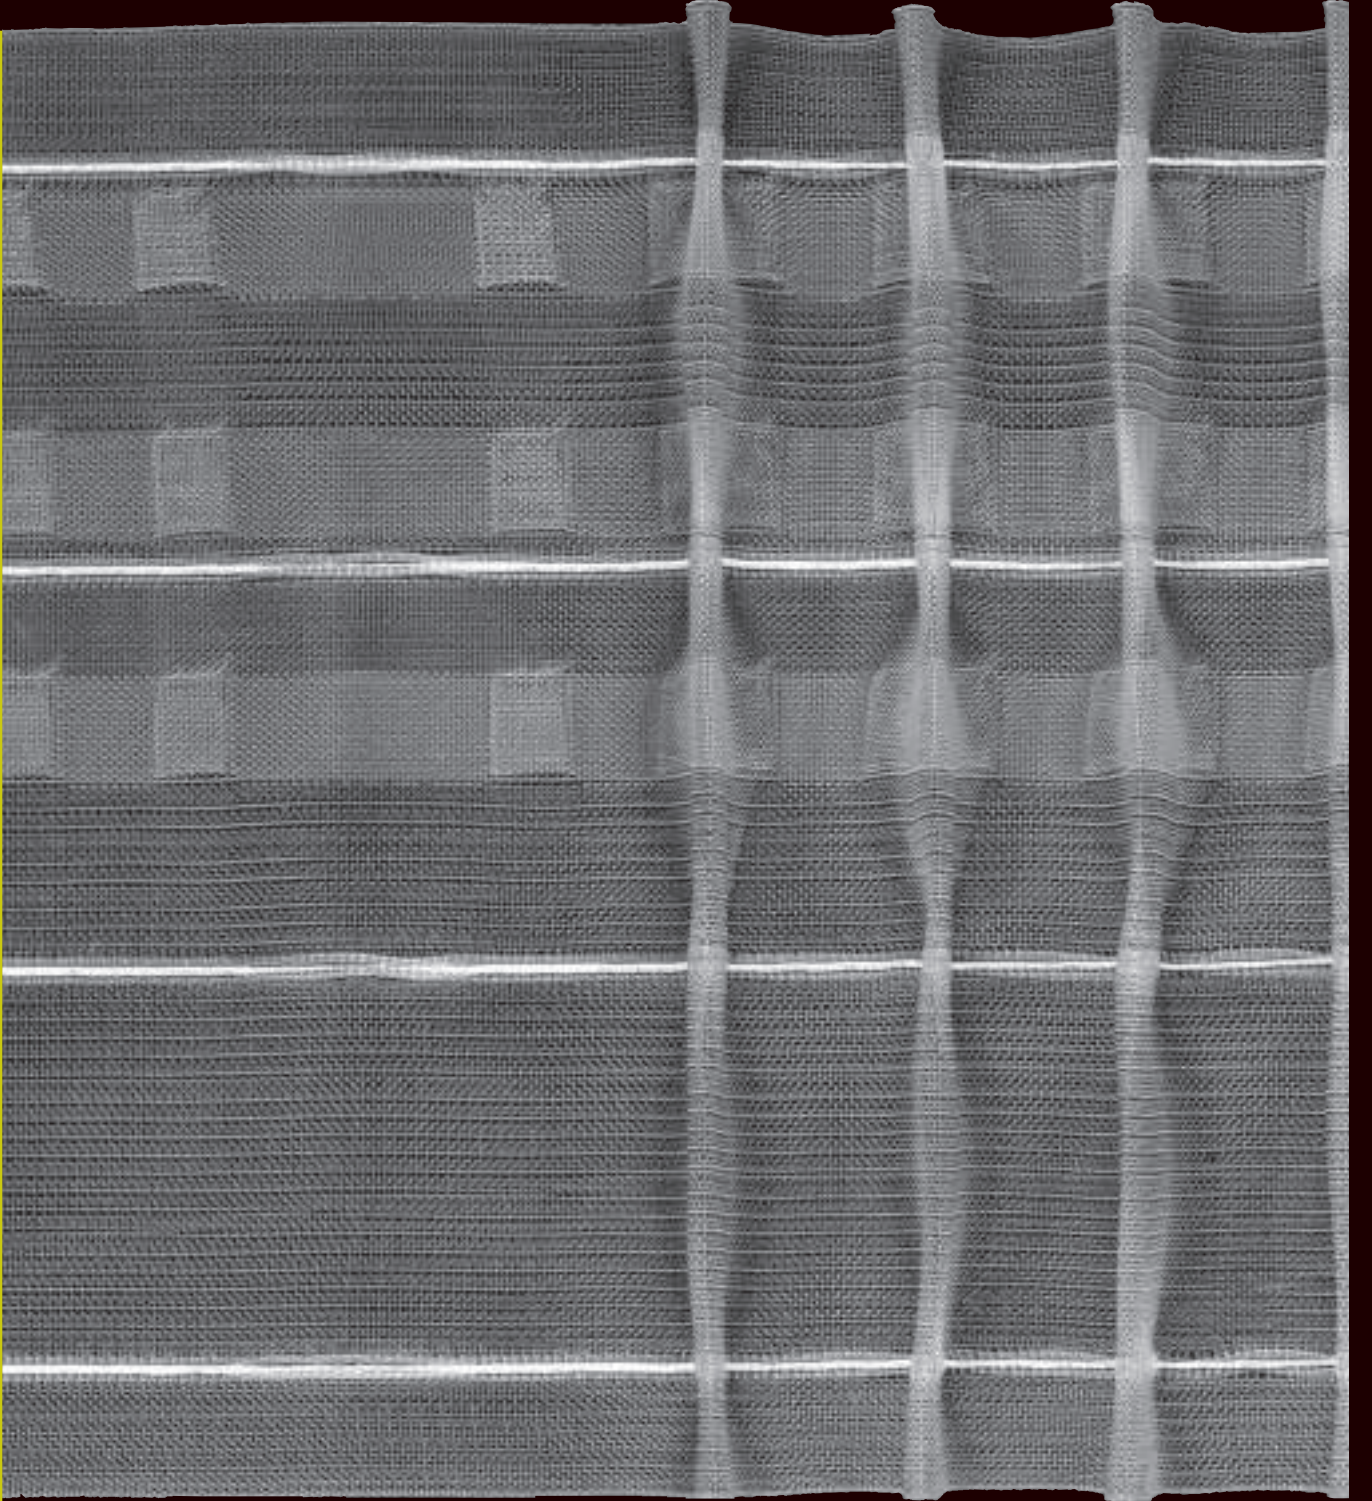

T 2000 M

GENİŞLİK WIDTH	MAMÜLÜN CİNSİ ITEM DESCRIPTION	AMBALAJ ŞEKLİ PACKAGING DETAIL	KARIŞIM FABRIC CONTENT
200 mm	Misinalı Tekli Pile Perde Büzğü Şeridi Single Pleating Monofilament Curtain Tape 1:2,10	50 MT / RULO 50 MTS / ROLL	100% Polyester